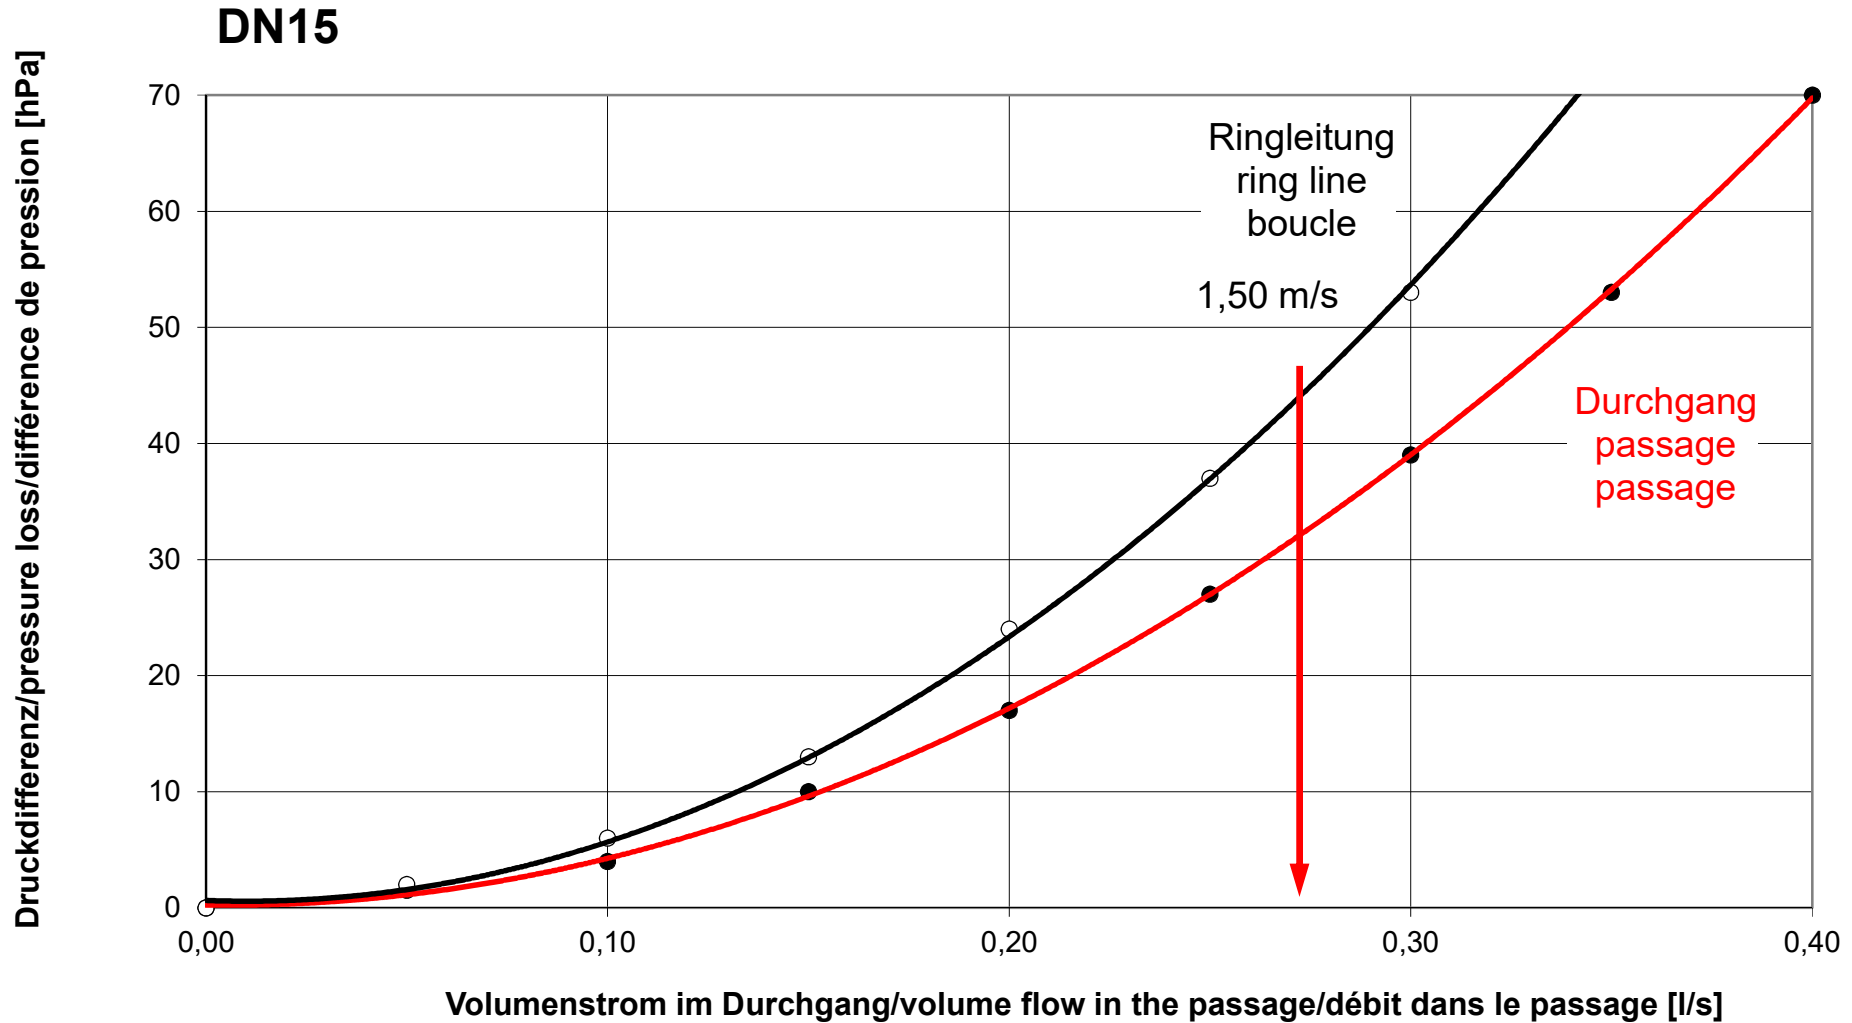

# Durchflussdiagramm/Flow Diagram/Diagramme de débit KEMPER Venturi Strömungsteiler, Figur 640