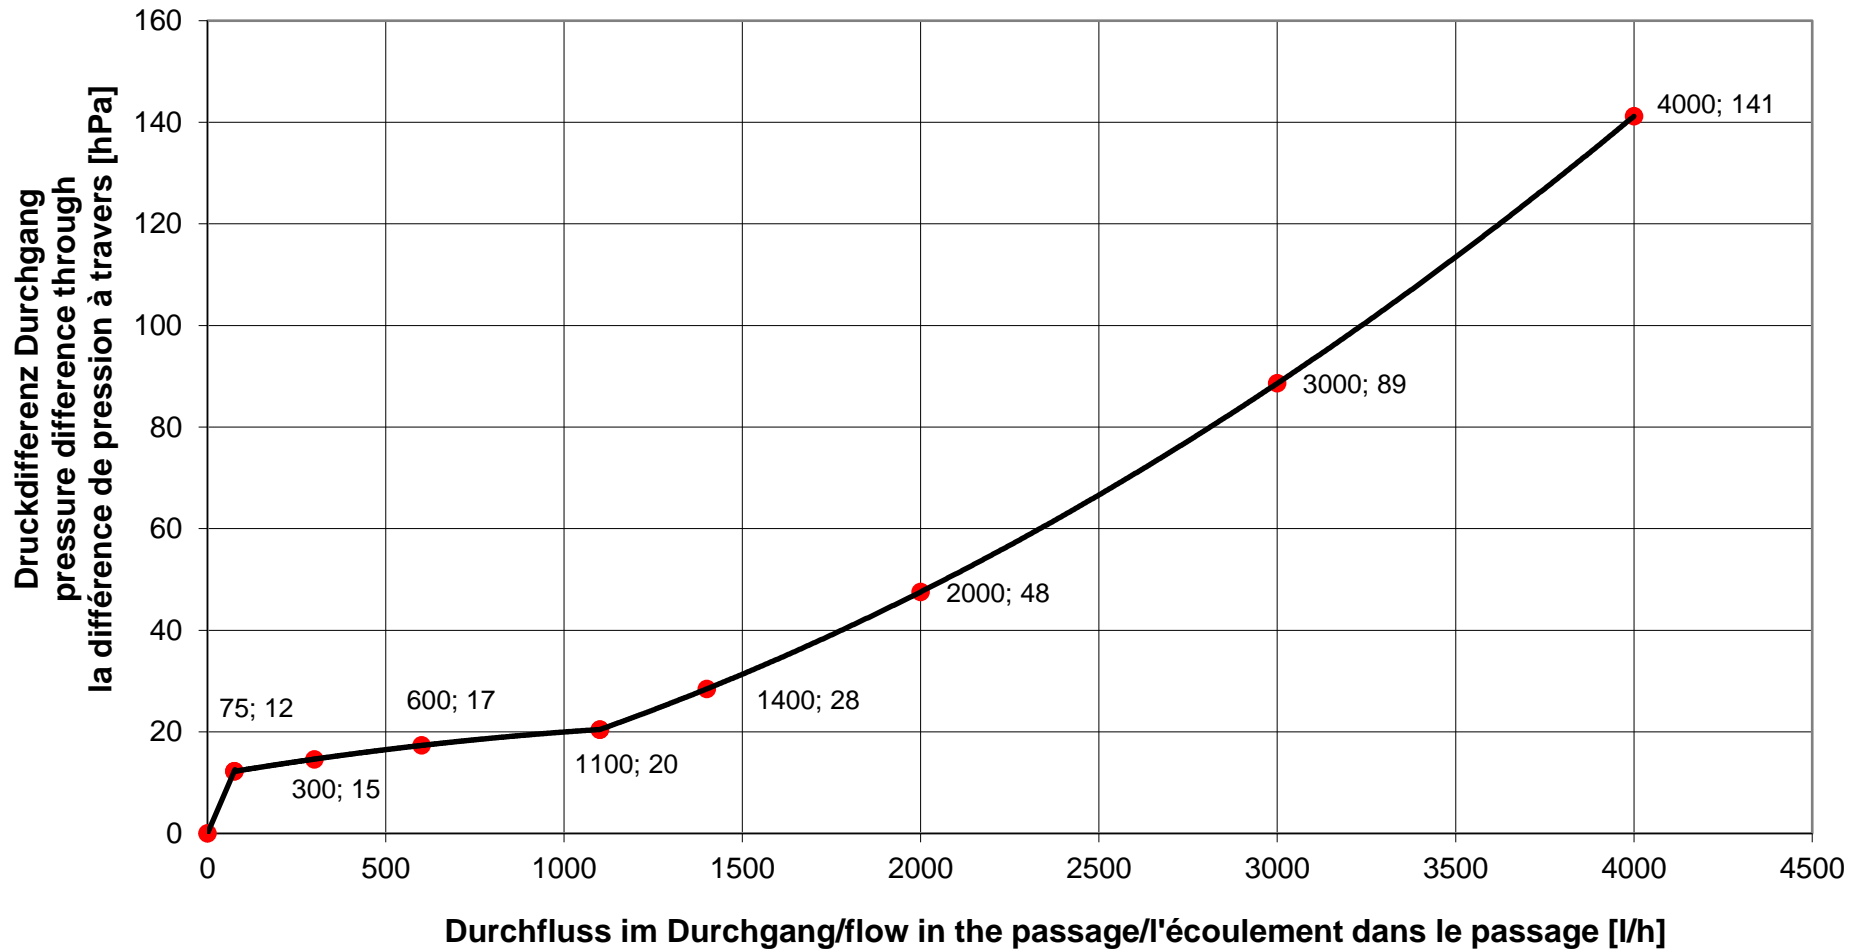

Durchflusssdiagramm/Flow Diagram/Diagramme de débit KEMPER dynamische Strömungsteiler, Figur 650

DN 15

Durchflussdiagramm/Flow Diagram/Diagramme de débit KEMPER dynamische Strömungsteiler, Figur 650

DN 20

Durchflusssdiagramm/Flow Diagram/Diagramme de débit KEMPER dynamische Strömungsteiler, Figur 650

DN 25

Durchflusssdiagramm/Flow Diagram/Diagramme de débit KEMPER dynamische Strömungsteiler, Figur 650

DN 32

Durchflusssdiagramm/Flow Diagram/Diagramme de débit KEMPER dynamische Strömungsteiler, Figur 650

DN 40

Durchflusssdiagramm/Flow Diagram/Diagramme de débit KEMPER dynamische Strömungsteiler, Figur 650

DN 50