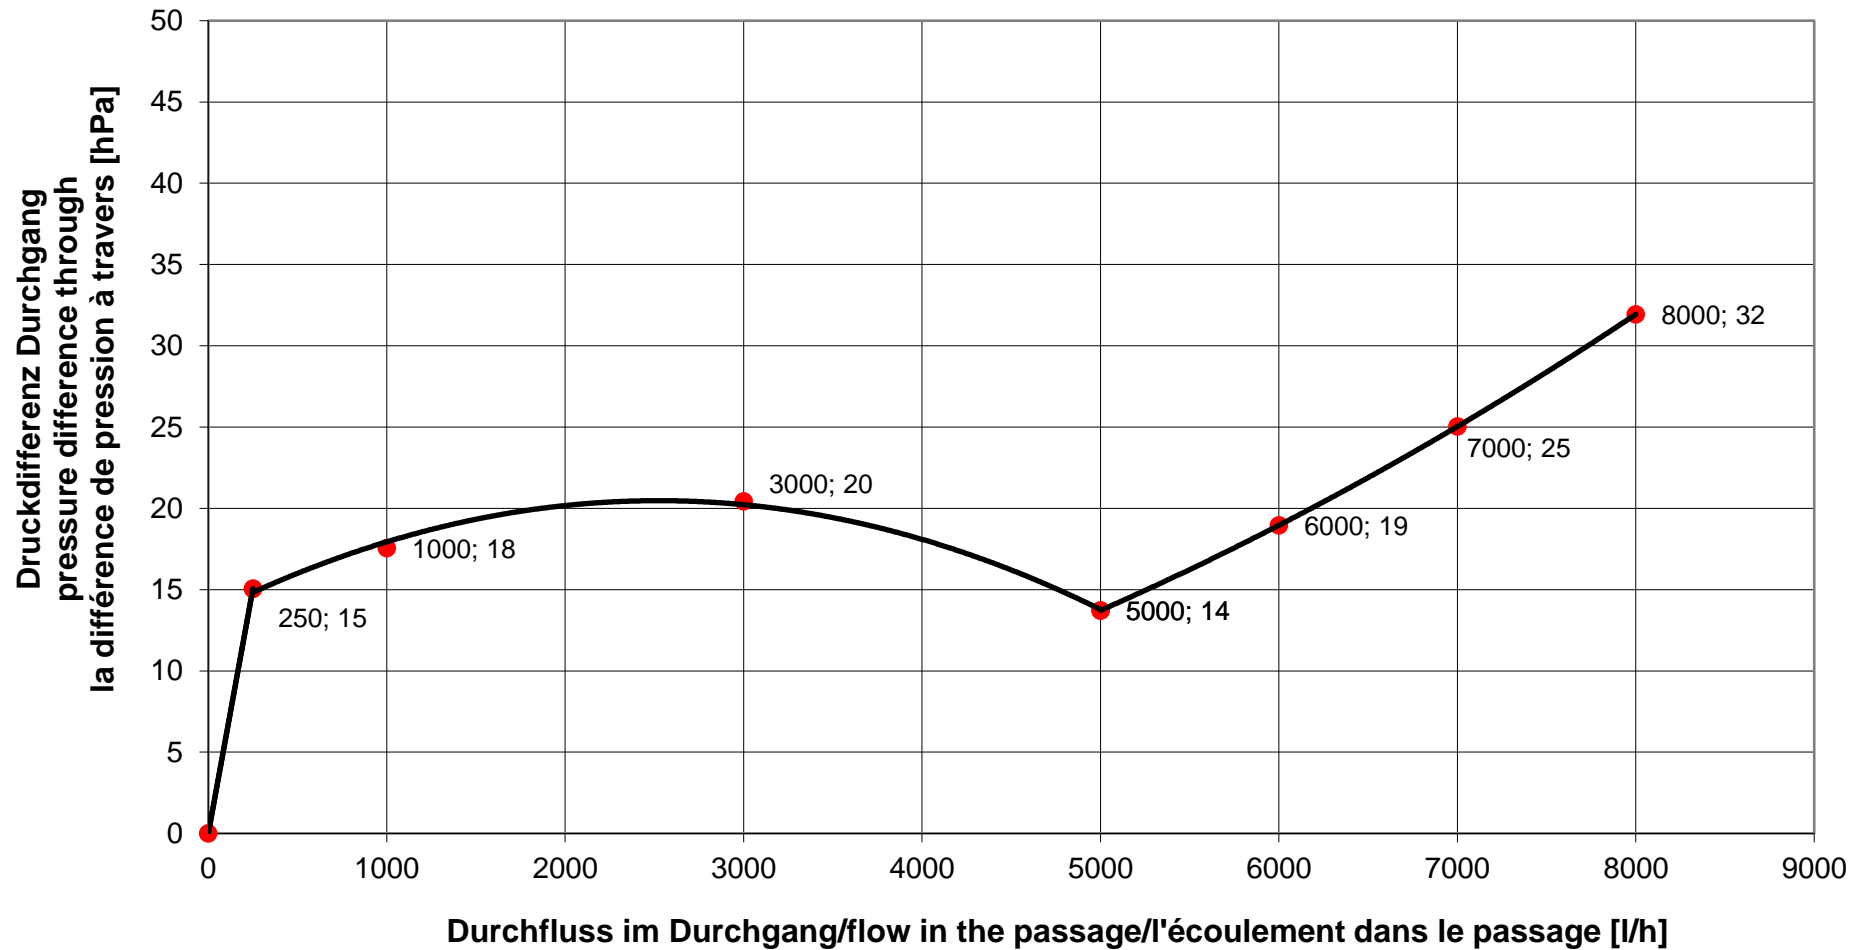

Durchflusssdiagramm/Flow Diagram/Diagramme de débit KEMPER dynamische Strömungsteiler, Figur 650

DN 15

Durchflussdiagramm/Flow Diagram/Diagramme de débit KEMPER dynamische Strömungsteiler, Figur 650

DN 20

Durchflusssdiagramm/Flow Diagram/Diagramme de débit KEMPER dynamische Strömungsteiler, Figur 650

DN 25

Durchflusssdiagramm/Flow Diagram/Diagramme de débit KEMPER dynamische Strömungsteiler, Figur 650

DN 32

Durchflusssdiagramm/Flow Diagram/Diagramme de débit KEMPER dynamische Strömungsteiler, Figur 650

DN 40

Durchflusssdiagramm/Flow Diagram/Diagramme de débit KEMPER dynamische Strömungsteiler, Figur 650

DN 50