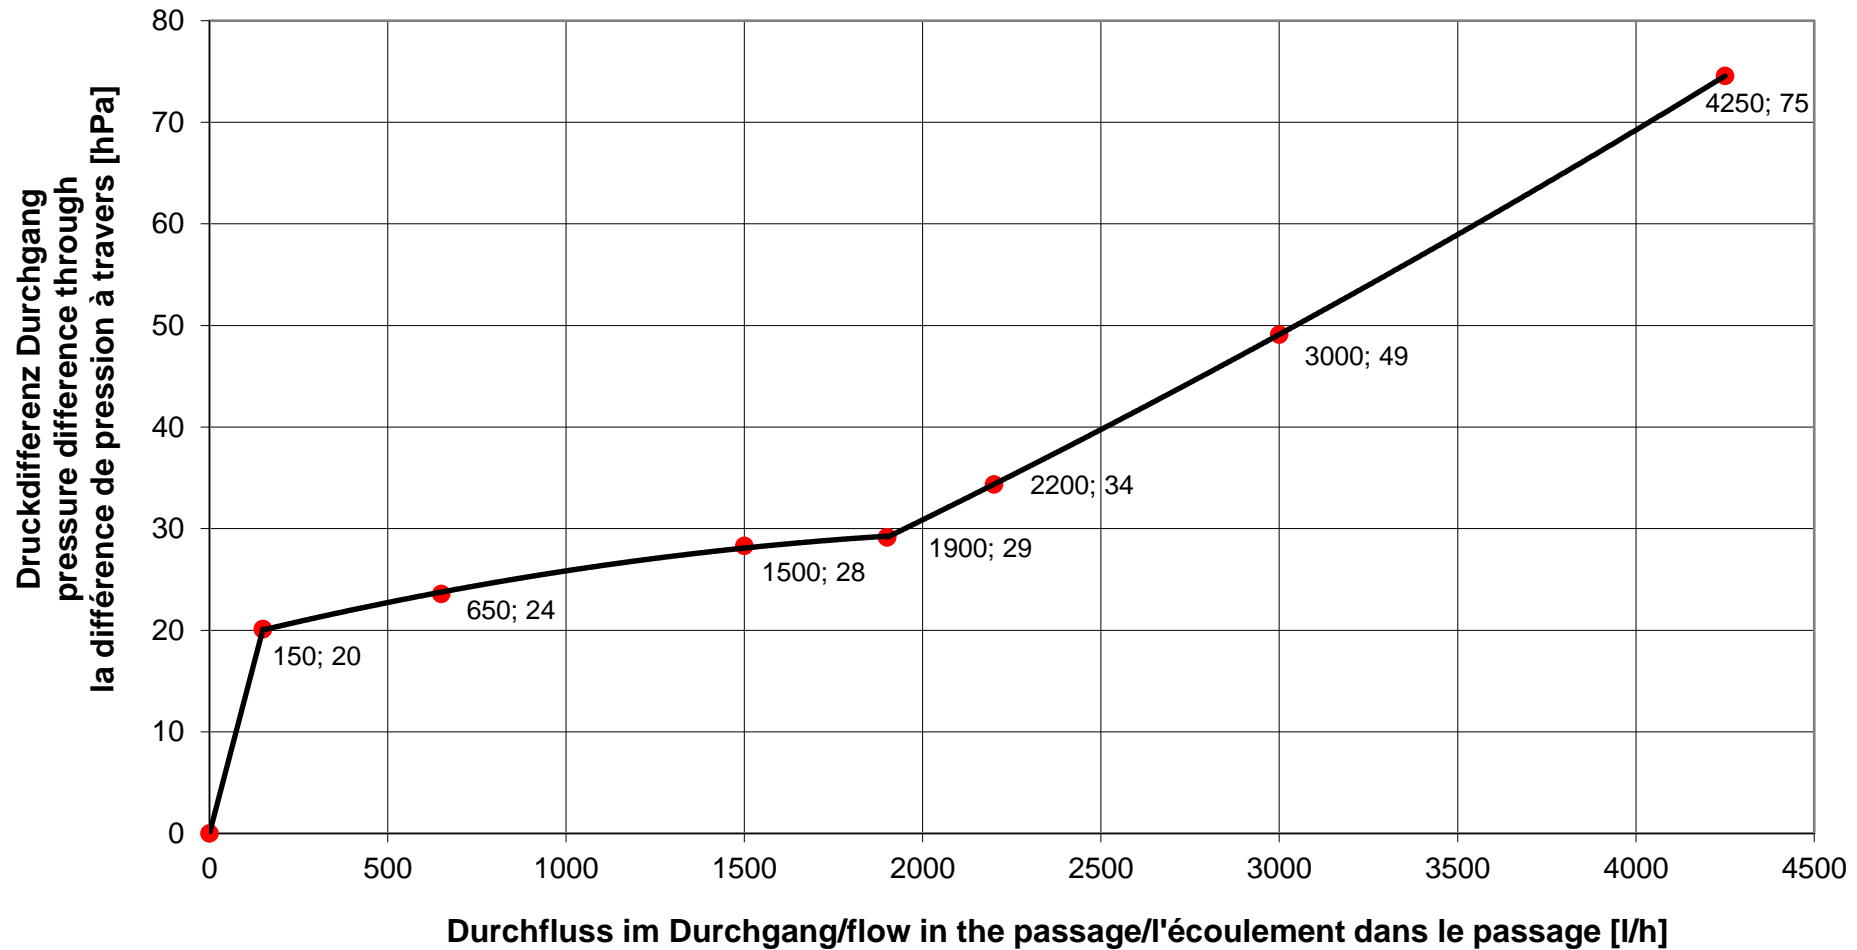

Durchflusssdiagramm/Flow Diagram/Diagramme de débit KEMPER dynamische Strömungsteiler, Figur 650

DN 15

Durchflussdiagramm/Flow Diagram/Diagramme de débit KEMPER dynamische Strömungsteiler, Figur 650

DN 20

Durchflusssdiagramm/Flow Diagram/Diagramme de débit KEMPER dynamische Strömungsteiler, Figur 650

DN 25

Durchflusssdiagramm/Flow Diagram/Diagramme de débit KEMPER dynamische Strömungsteiler, Figur 650

DN 32

Durchflusssdiagramm/Flow Diagram/Diagramme de débit KEMPER dynamische Strömungsteiler, Figur 650

DN 40

Durchflusssdiagramm/Flow Diagram/Diagramme de débit KEMPER dynamische Strömungsteiler, Figur 650

DN 50