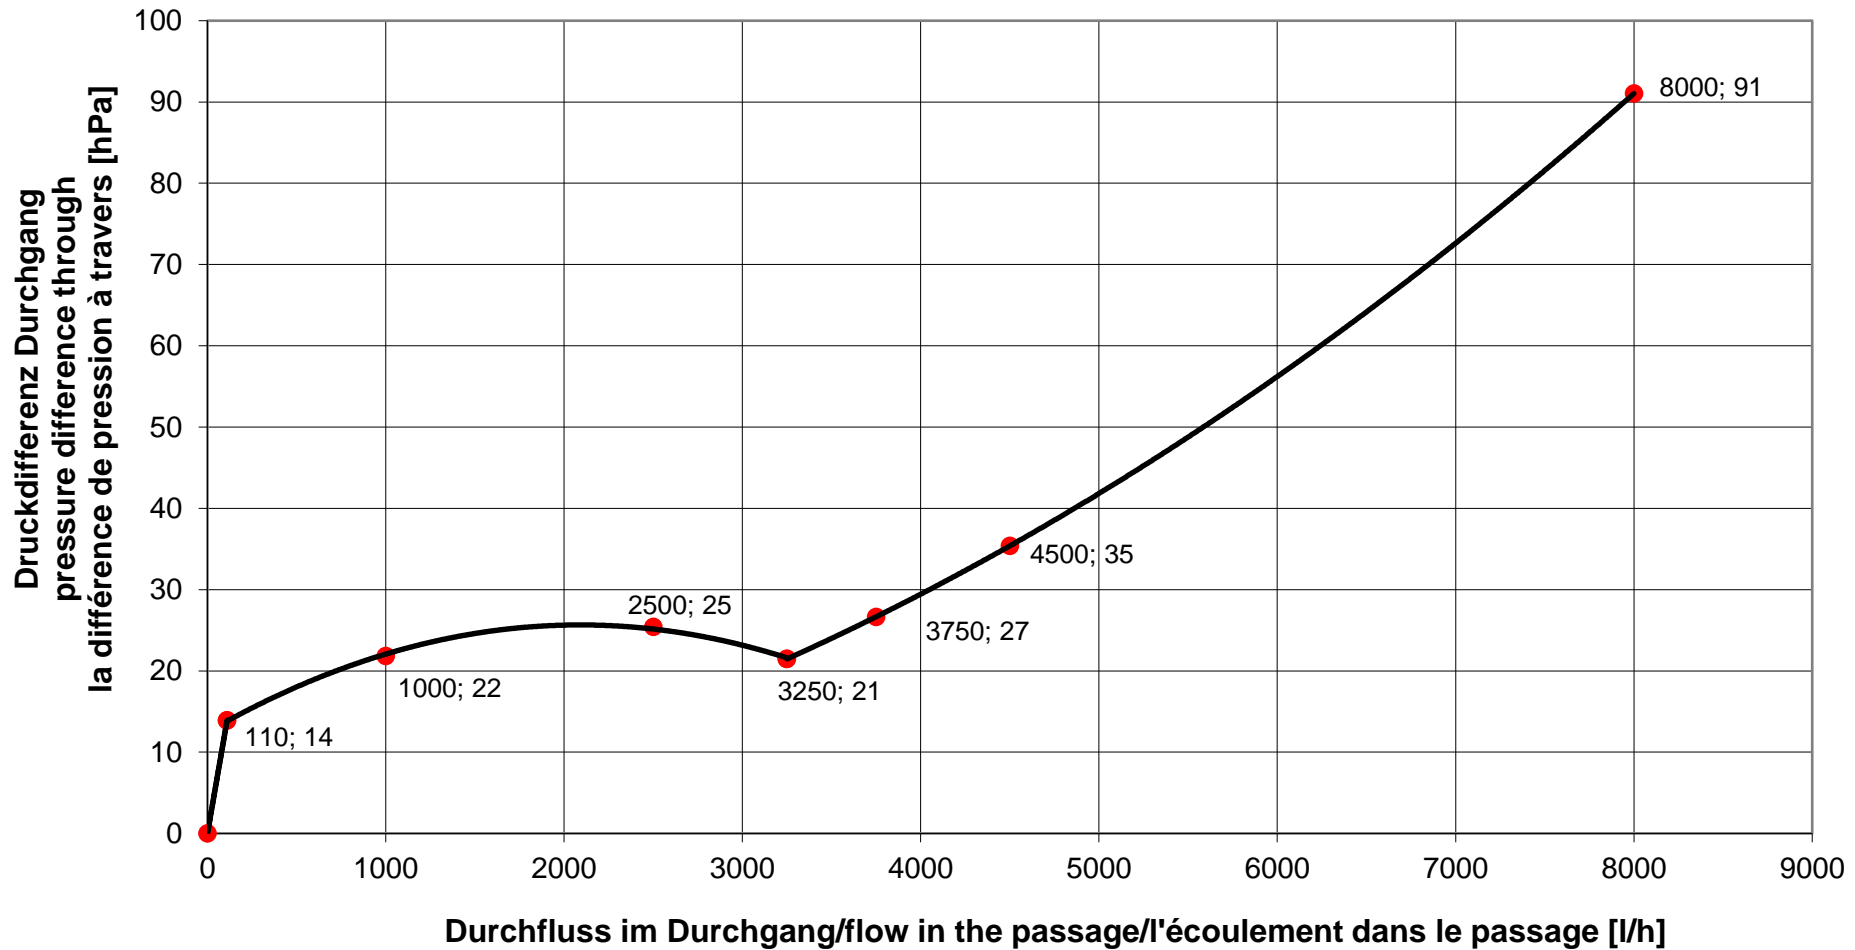

Durchflusssdiagramm/Flow Diagram/Diagramme de débit KEMPER dynamische Strömungsteiler, Figur 650

DN 15

Durchflussdiagramm/Flow Diagram/Diagramme de débit KEMPER dynamische Strömungsteiler, Figur 650

DN 20

Durchflusssdiagramm/Flow Diagram/Diagramme de débit KEMPER dynamische Strömungsteiler, Figur 650

DN 25

Durchflusssdiagramm/Flow Diagram/Diagramme de débit KEMPER dynamische Strömungsteiler, Figur 650

DN 32

Durchflusssdiagramm/Flow Diagram/Diagramme de débit KEMPER dynamische Strömungsteiler, Figur 650

DN 40

Durchflusssdiagramm/Flow Diagram/Diagramme de débit KEMPER dynamische Strömungsteiler, Figur 650

DN 50