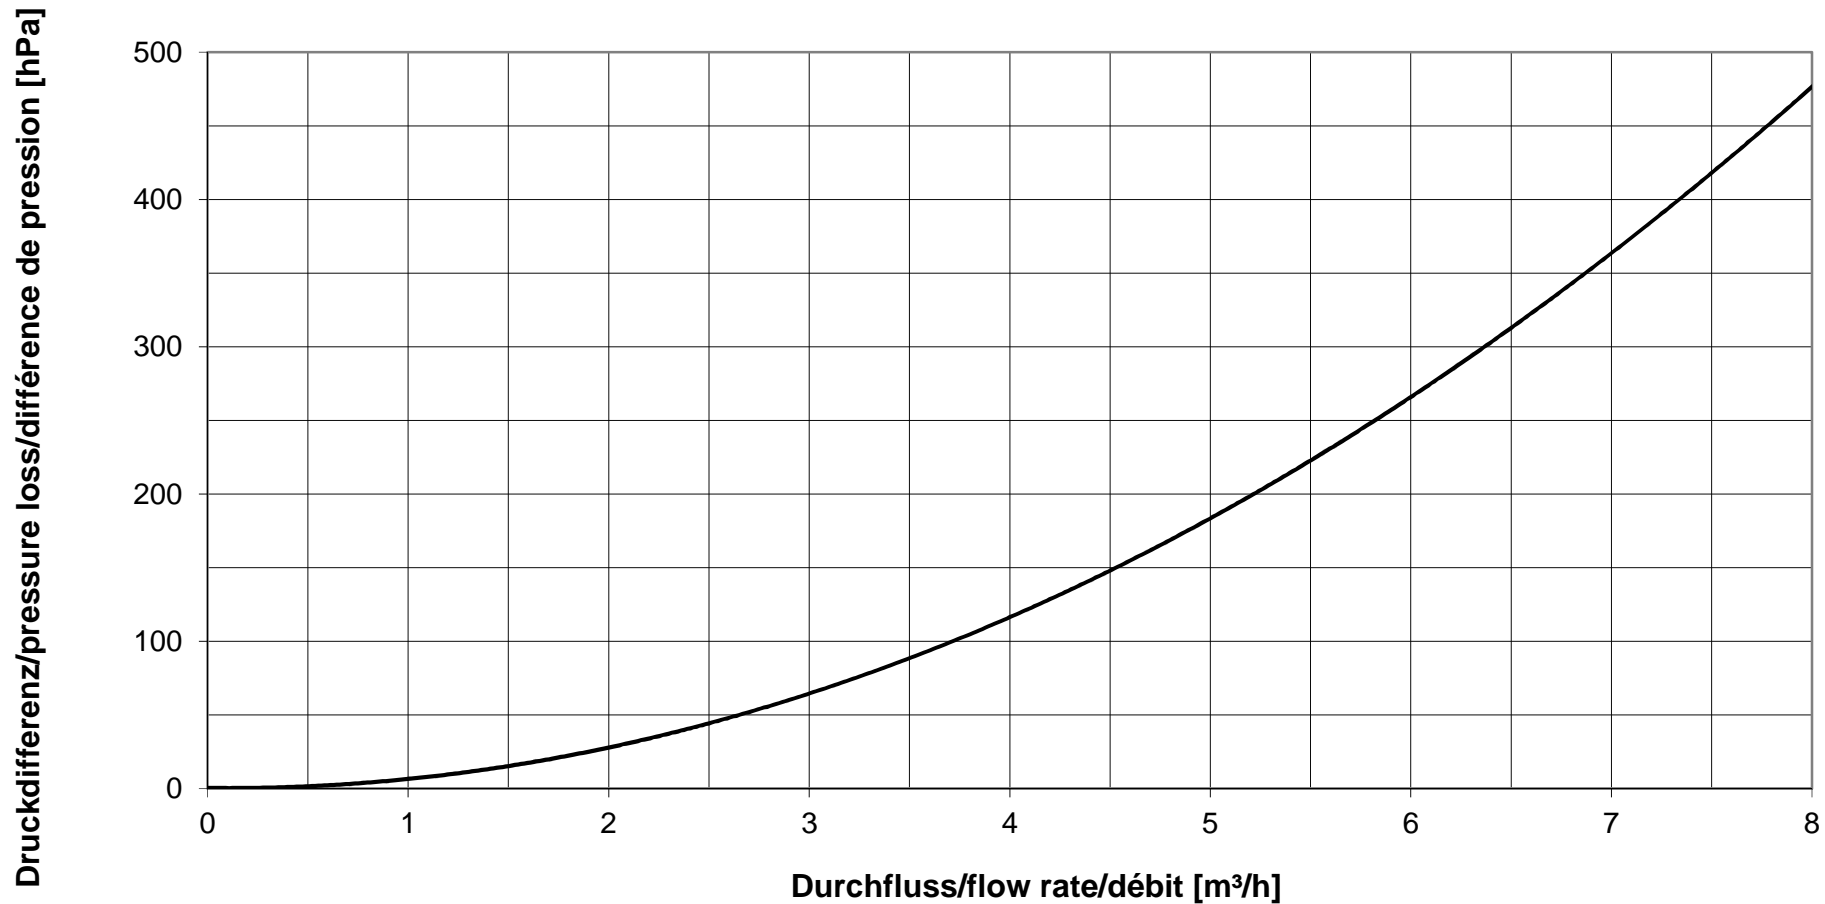

Durchflussdiagramm/Flow Diagram/Diagramme de débit KEMPER Freistrom- Absperrventile, Figur 073 / 173 / 174 / 190 / 191

DN 15

Durchflussdiagramm/Flow Diagram/Diagramme de débit KEMPER Freistrom- Absperrventile, Figur 073 / 173 / 174 / 190 / 191

DN 20

Durchflussdiagramm/Flow Diagram/Diagramme de débit KEMPER Freistrom- Absperrventile, Figur 073 / 173 / 174 / 190 / 191

DN 25

Durchflussdiagramm/Flow Diagram/Diagramme de débit KEMPER Freistrom- Absperrventile, Figur 073 / 173 / 174 / 190 / 191