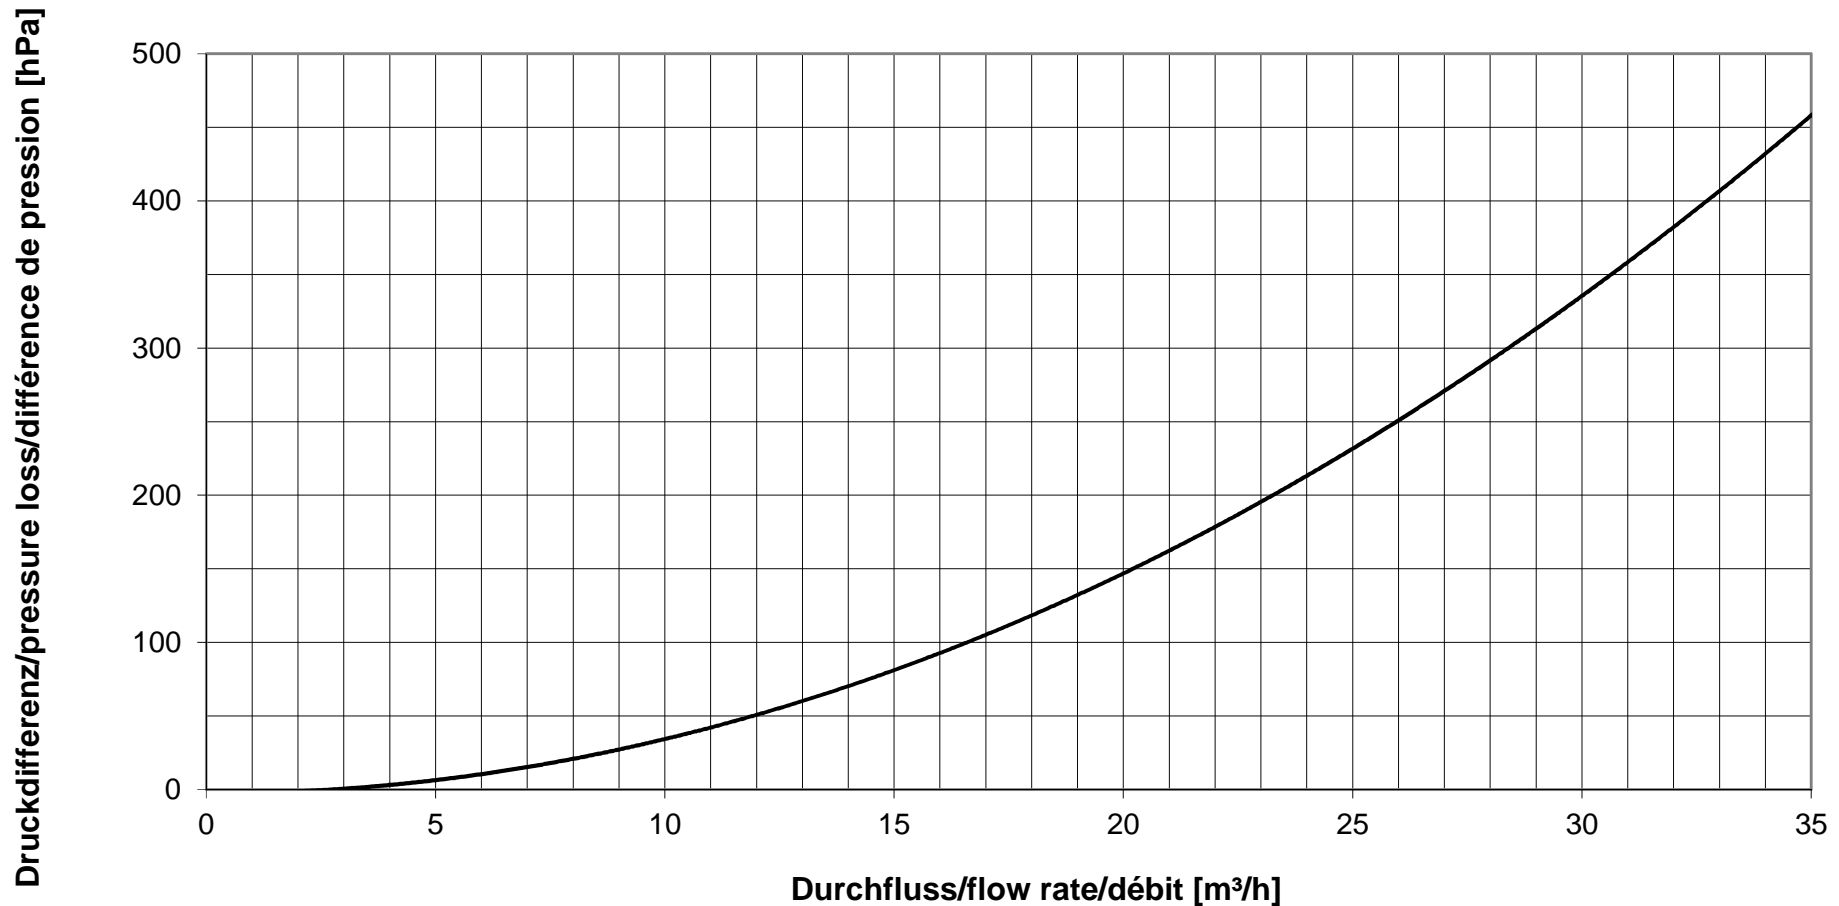

Durchflussdiagramm/Flow Diagram/Diagramme de débit KEMPER Freistrom- Absperrventile, Figur 073 / 173 / 174 / 190 / 191

DN 40