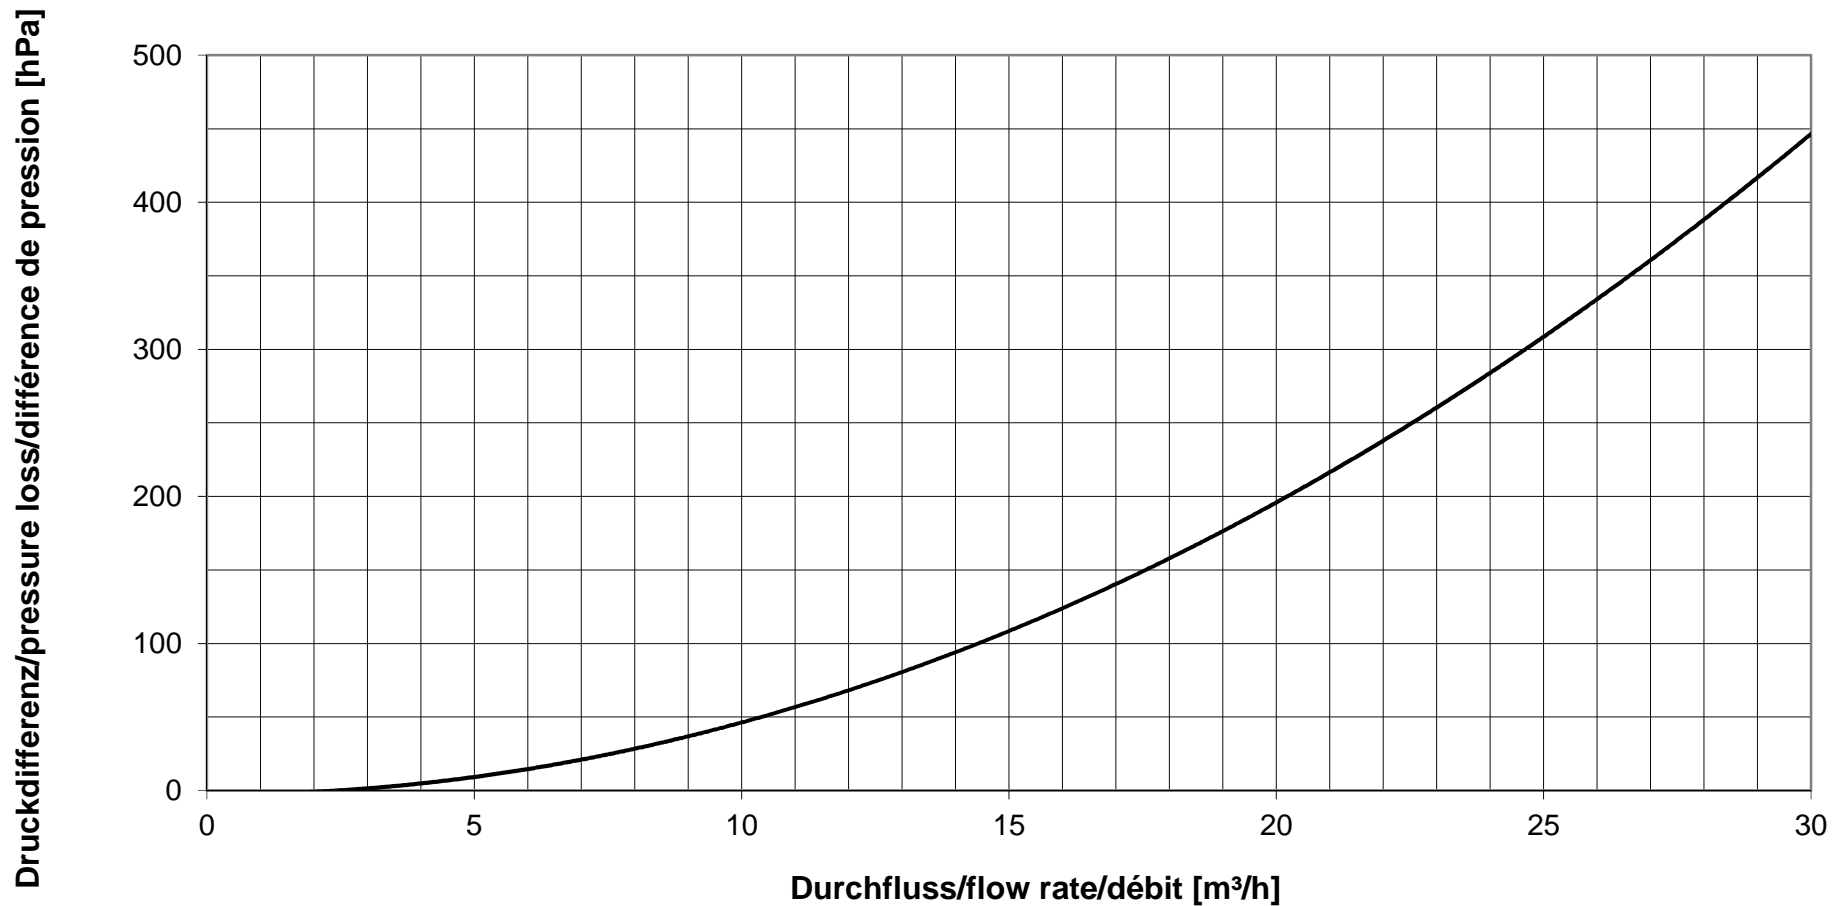

Durchflussdiagramm/Flow Diagram/Diagramme de débit KEMPER Freistrom- Absperrventile, Figur 073 / 173 / 174 / 190 / 191

DN 32