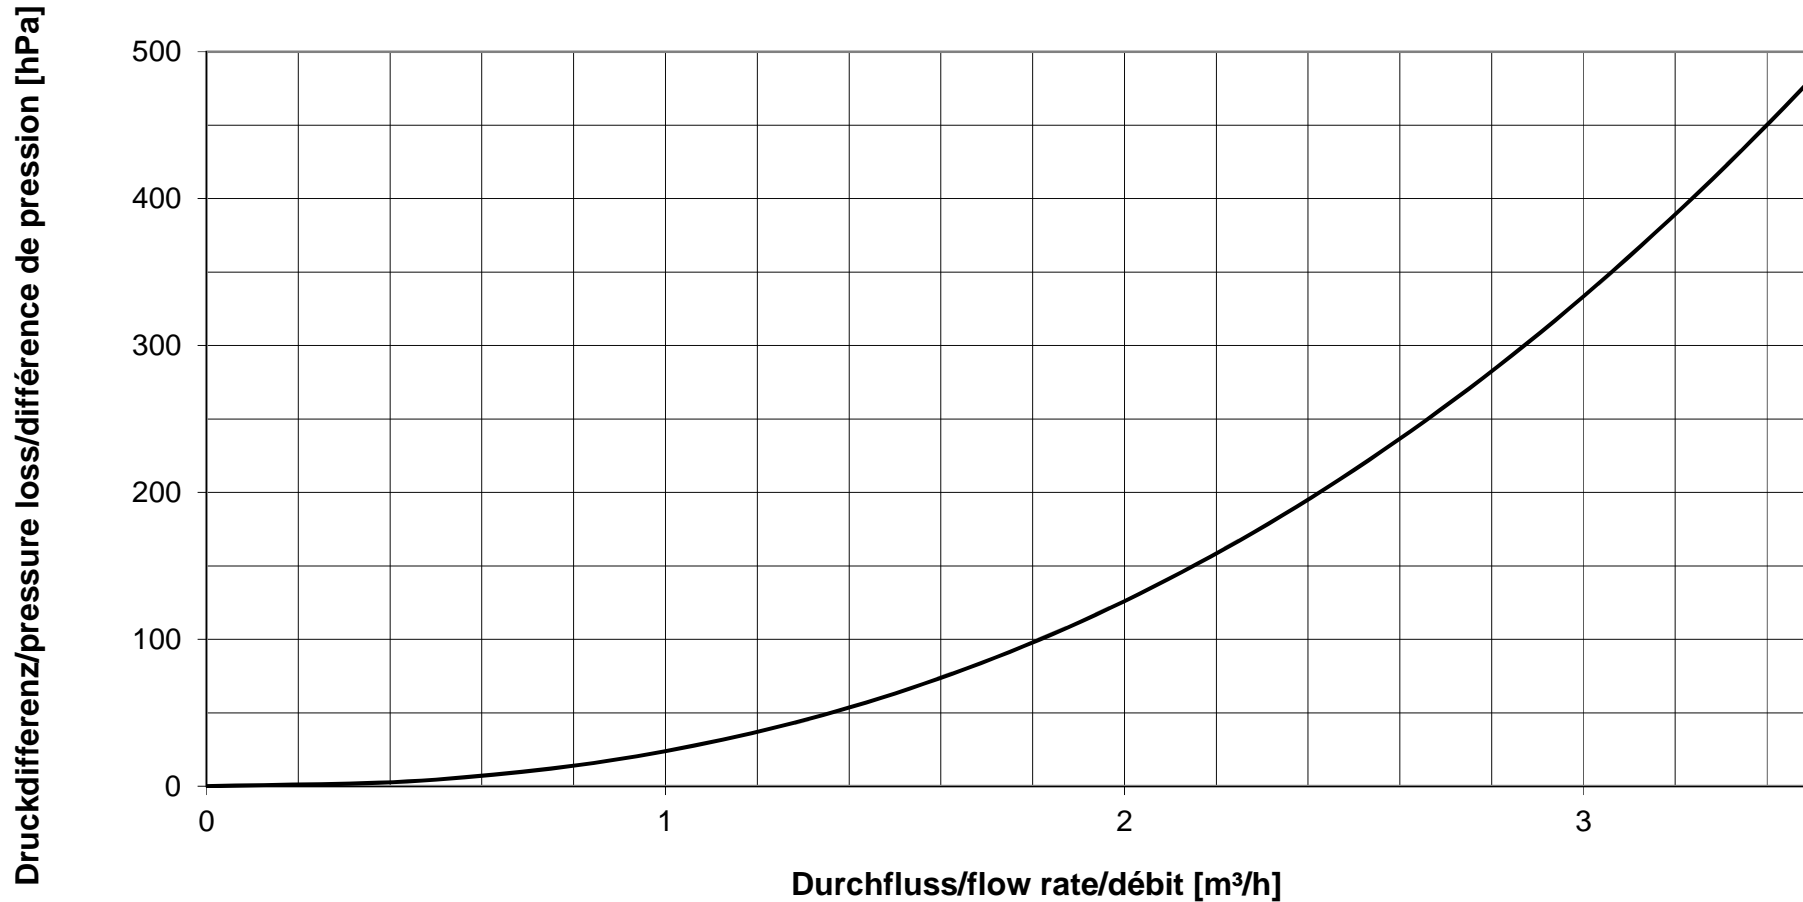

Durchflussdiagramm/Flow Diagram/Diagramme de débit KEMPER Freistrom- Absperrventile, Figur 073 / 173 / 174 / 190 / 191

DN 15

Durchflussdiagramm/Flow Diagram/Diagramme de débit KEMPER Freistrom- Absperrventile, Figur 073 / 173 / 174 / 190 / 191

DN 20

Durchflussdiagramm/Flow Diagram/Diagramme de débit KEMPER Freistrom- Absperrventile, Figur 073 / 173 / 174 / 190 / 191

DN 25

Durchflussdiagramm/Flow Diagram/Diagramme de débit KEMPER Freistrom- Absperrventile, Figur 073 / 173 / 174 / 190 / 191