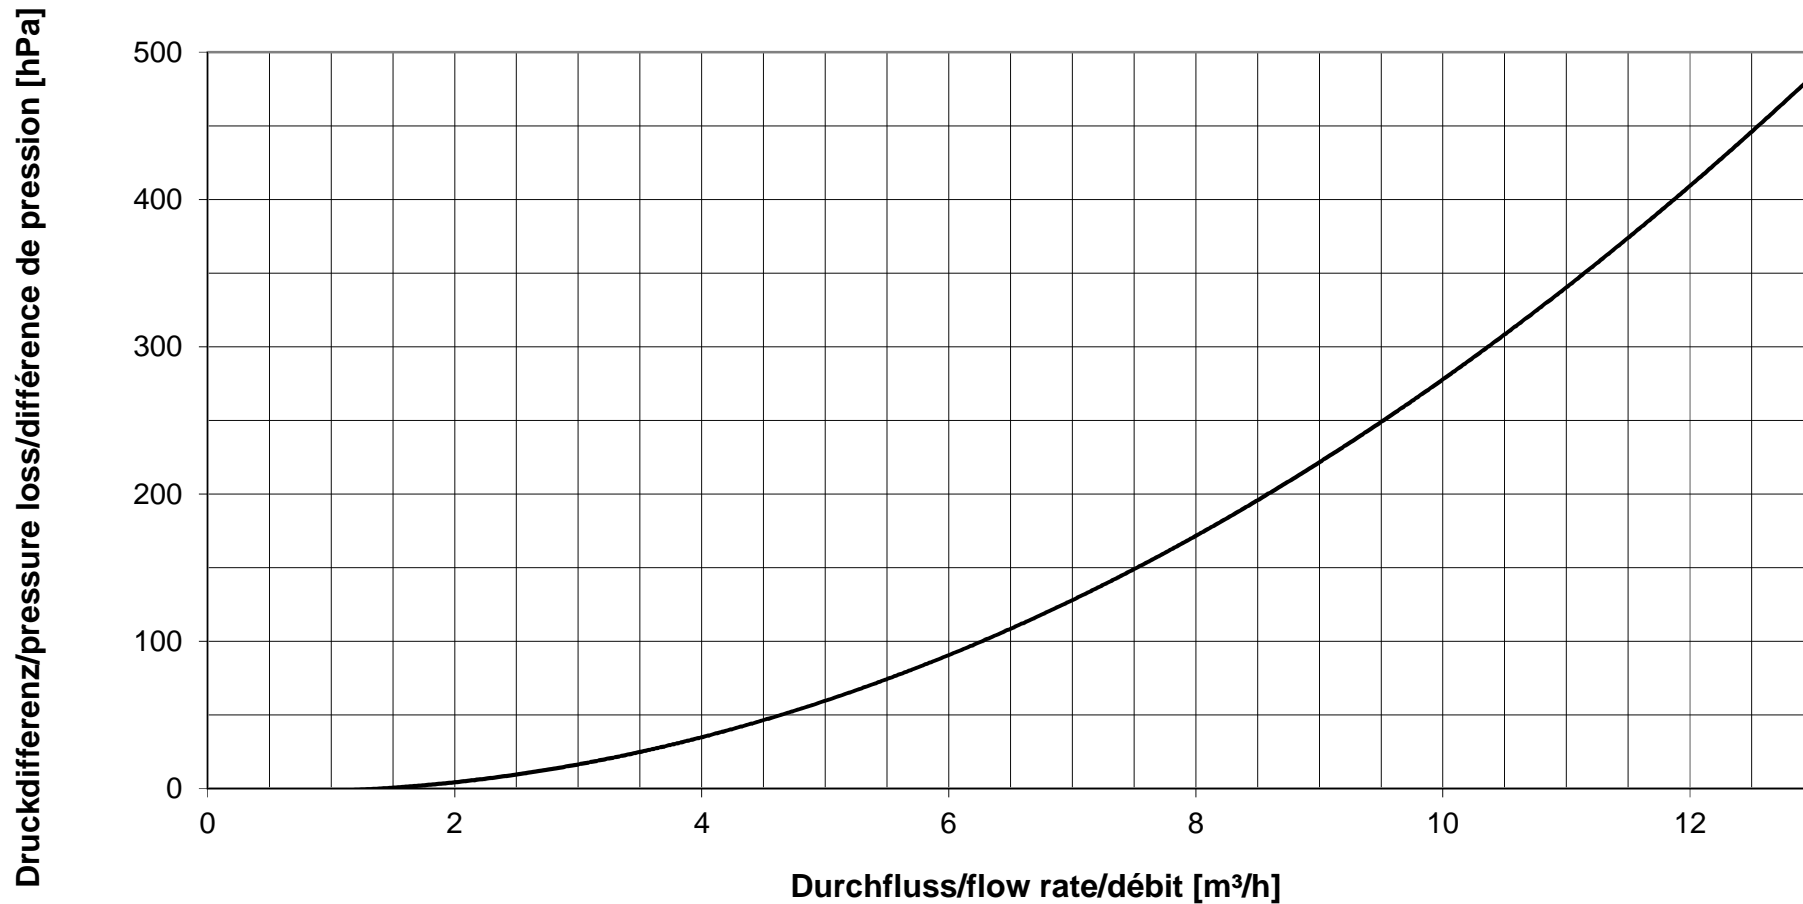

Durchflussdiagramm/Flow Diagram/Diagramme de débit KEMPER Freistrom- Absperrventile, Figur 073 / 173 / 174 / 190 / 191

DN 15

Durchflussdiagramm/Flow Diagram/Diagramme de débit KEMPER Freistrom- Absperrventile, Figur 073 / 173 / 174 / 190 / 191

DN 20

Durchflussdiagramm/Flow Diagram/Diagramme de débit KEMPER Freistrom- Absperrventile, Figur 073 / 173 / 174 / 190 / 191

DN 25

Durchflussdiagramm/Flow Diagram/Diagramme de débit KEMPER Freistrom- Absperrventile, Figur 073 / 173 / 174 / 190 / 191