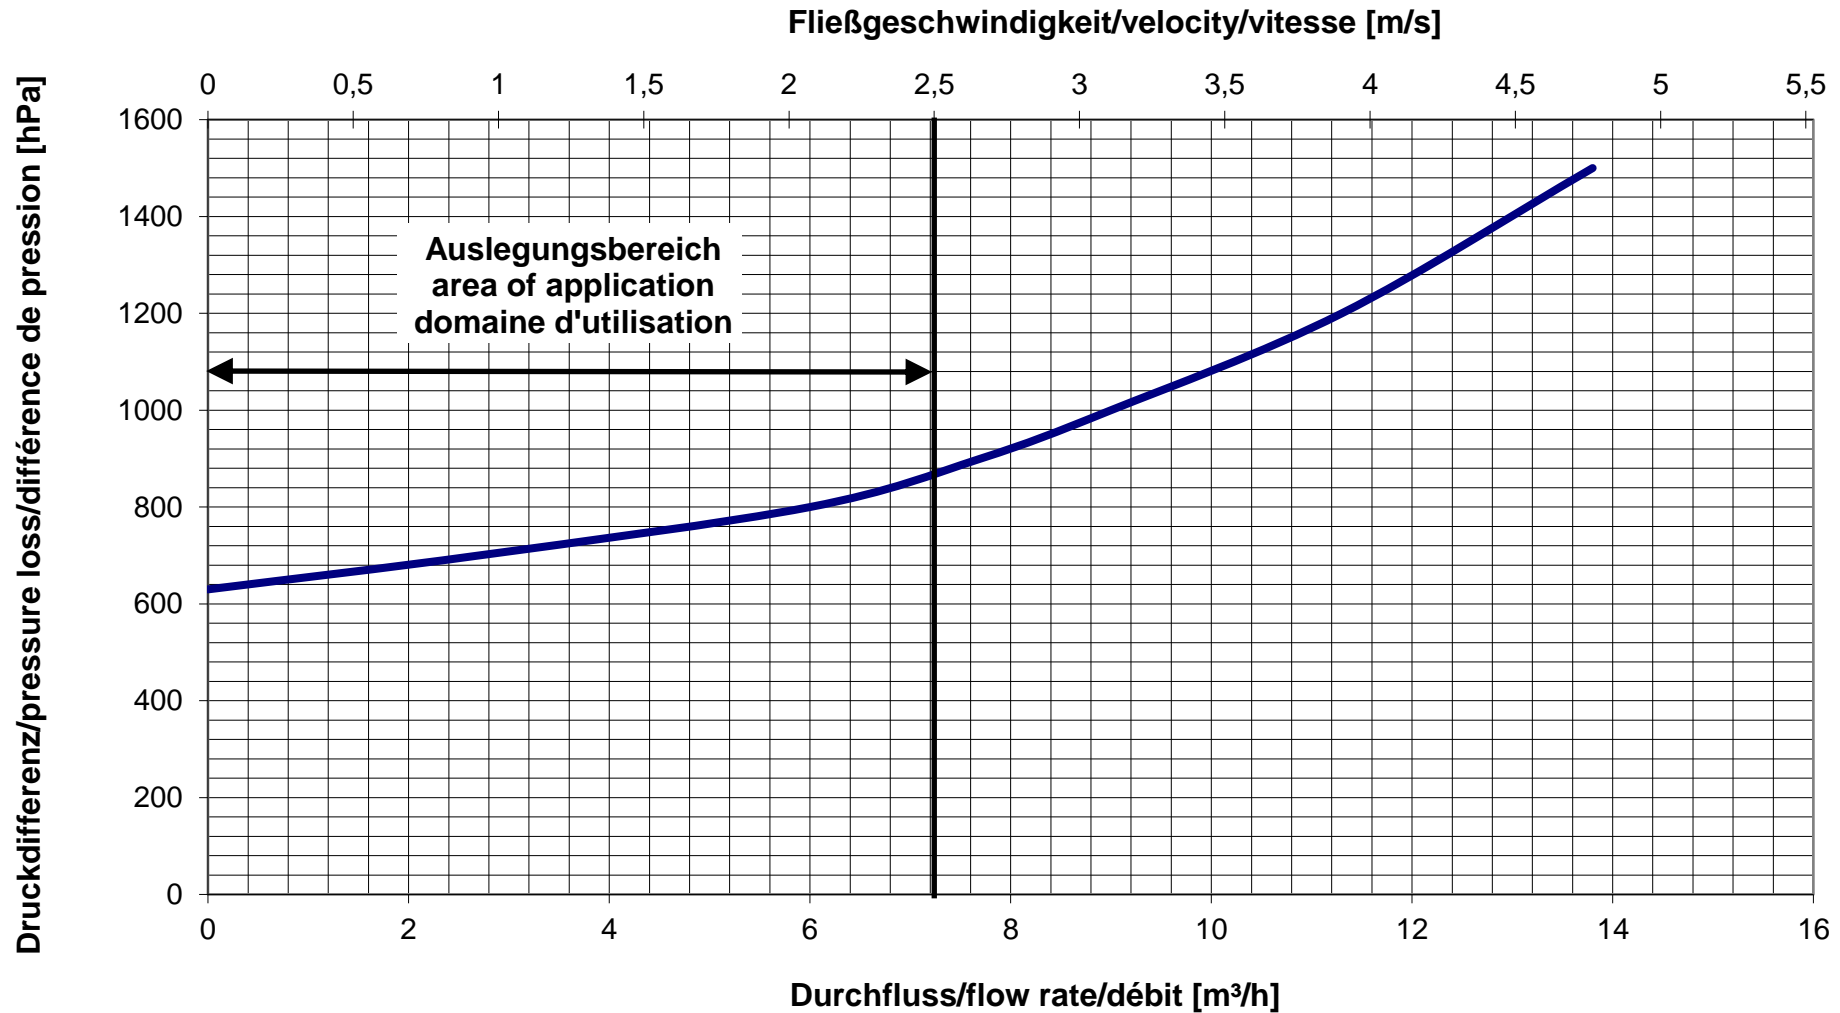

Durchflussdiagramm/Flow Diagram/Diagramme de débit KEMPER 'Protect' Systemtrenner BA, Figur 360

DN 15

Durchflussdiagramm/Flow Diagram/Diagramme de débit KEMPER 'Protect' Systemtrenner BA, Figur 360

DN 20

Durchflussdiagramm/Flow Diagram/Diagramme de débit KEMPER 'Protect' Systemtrenner BA, Figur 360

Durchflussdiagramm/Flow Diagram/Diagramme de débit KEMPER 'Protect' Systemtrenner BA, Figur 360

DN 32

Durchflussdiagramm/Flow Diagram/Diagramme de débit KEMPER 'Protect' Systemtrenner BA, Figur 360

Durchflussdiagramm/Flow Diagram/Diagramme de débit KEMPER 'Protect' Systemtrenner BA, Figur 360