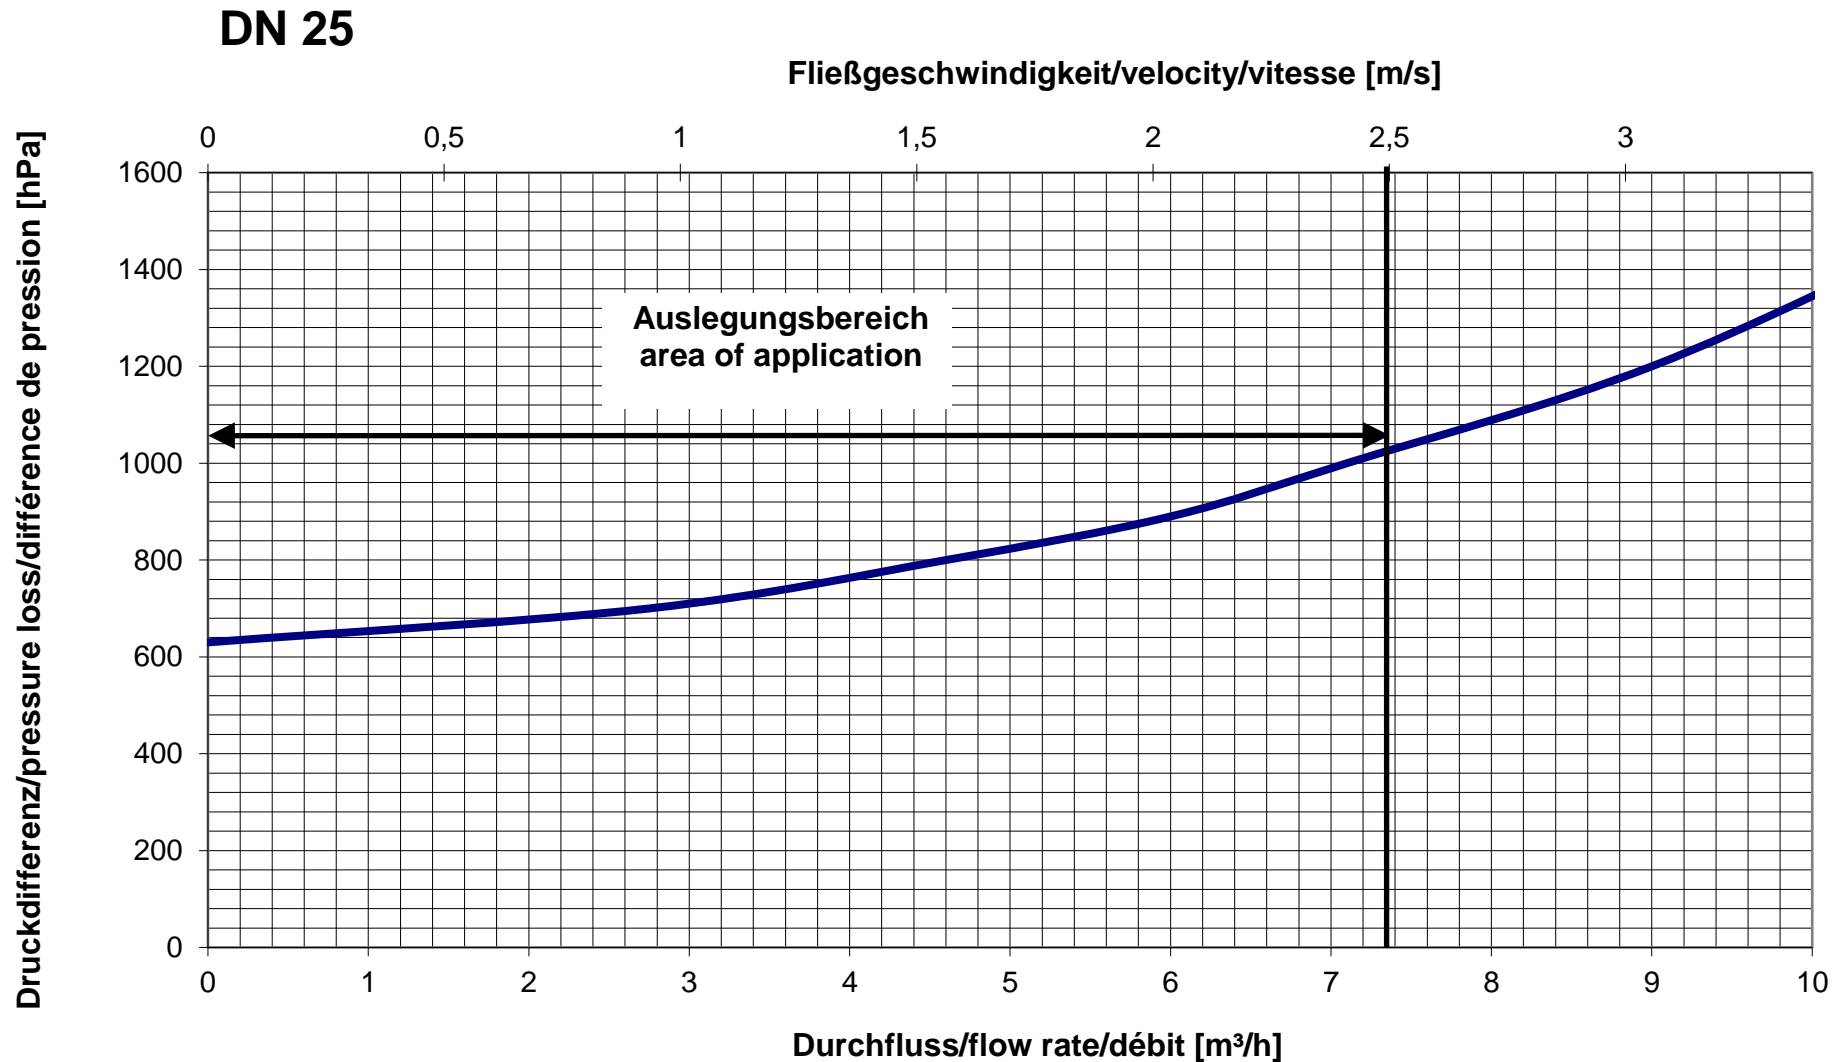

Durchflussdiagramm/Flow Diagram/Diagramme de débit KEMPER 'Protect' Systemtrenner BA, Figur 360

DN 15

Durchflussdiagramm/Flow Diagram/Diagramme de débit KEMPER 'Protect' Systemtrenner BA, Figur 360

DN 20

Durchflussdiagramm/Flow Diagram/Diagramme de débit KEMPER 'Protect' Systemtrenner BA, Figur 360

Durchflussdiagramm/Flow Diagram/Diagramme de débit KEMPER 'Protect' Systemtrenner BA, Figur 360

DN 32

Durchflussdiagramm/Flow Diagram/Diagramme de débit KEMPER 'Protect' Systemtrenner BA, Figur 360

Durchflussdiagramm/Flow Diagram/Diagramme de débit KEMPER 'Protect' Systemtrenner BA, Figur 360