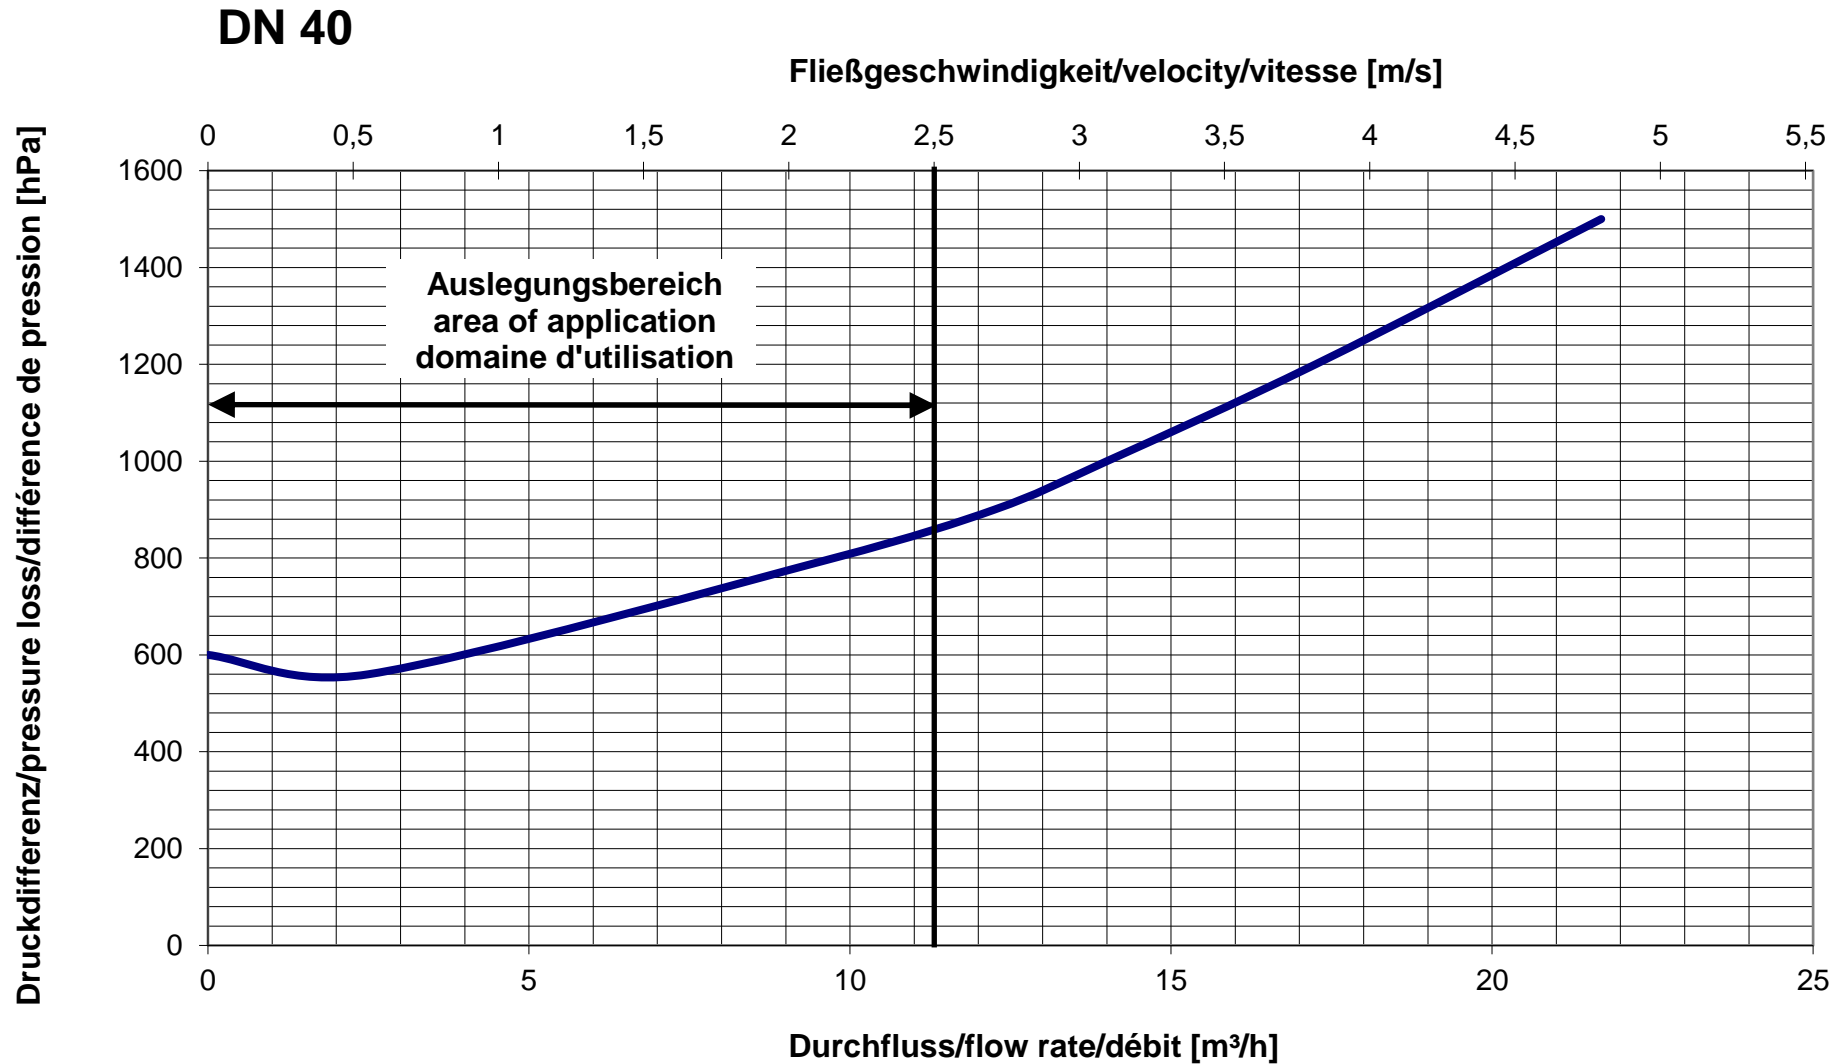

Durchflussdiagramm/Flow Diagram/Diagramme de débit KEMPER 'Protect' Systemtrenner BA, Figur 360

DN 15

Durchflussdiagramm/Flow Diagram/Diagramme de débit KEMPER 'Protect' Systemtrenner BA, Figur 360

DN 20

Durchflussdiagramm/Flow Diagram/Diagramme de débit KEMPER 'Protect' Systemtrenner BA, Figur 360

Durchflussdiagramm/Flow Diagram/Diagramme de débit KEMPER 'Protect' Systemtrenner BA, Figur 360

DN 32

Durchflussdiagramm/Flow Diagram/Diagramme de débit KEMPER 'Protect' Systemtrenner BA, Figur 360

Durchflussdiagramm/Flow Diagram/Diagramme de débit KEMPER 'Protect' Systemtrenner BA, Figur 360