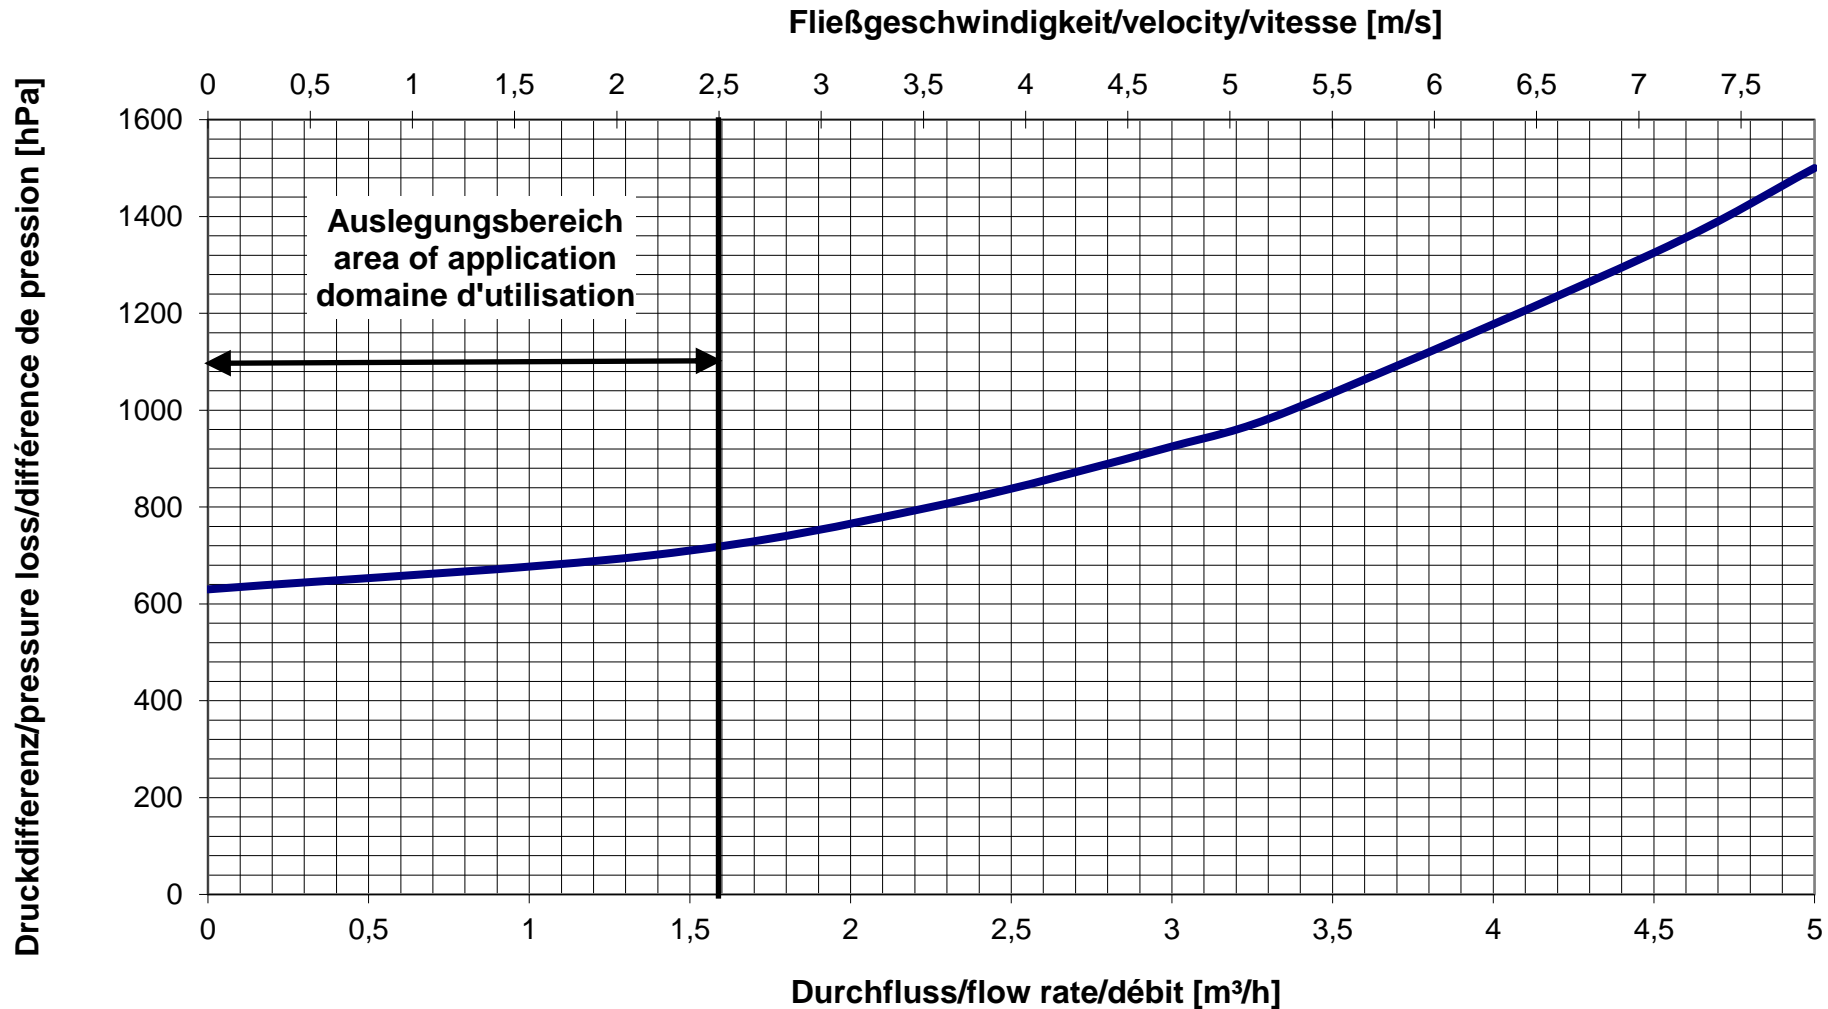

Durchflussdiagramm/Flow Diagram/Diagramme de débit KEMPER 'Protect' Systemtrenner BA, Figur 360

DN 15

Durchflussdiagramm/Flow Diagram/Diagramme de débit KEMPER 'Protect' Systemtrenner BA, Figur 360

DN 20

Durchflussdiagramm/Flow Diagram/Diagramme de débit KEMPER 'Protect' Systemtrenner BA, Figur 360

Durchflussdiagramm/Flow Diagram/Diagramme de débit KEMPER 'Protect' Systemtrenner BA, Figur 360

DN 32

Durchflussdiagramm/Flow Diagram/Diagramme de débit KEMPER 'Protect' Systemtrenner BA, Figur 360

Durchflussdiagramm/Flow Diagram/Diagramme de débit KEMPER 'Protect' Systemtrenner BA, Figur 360