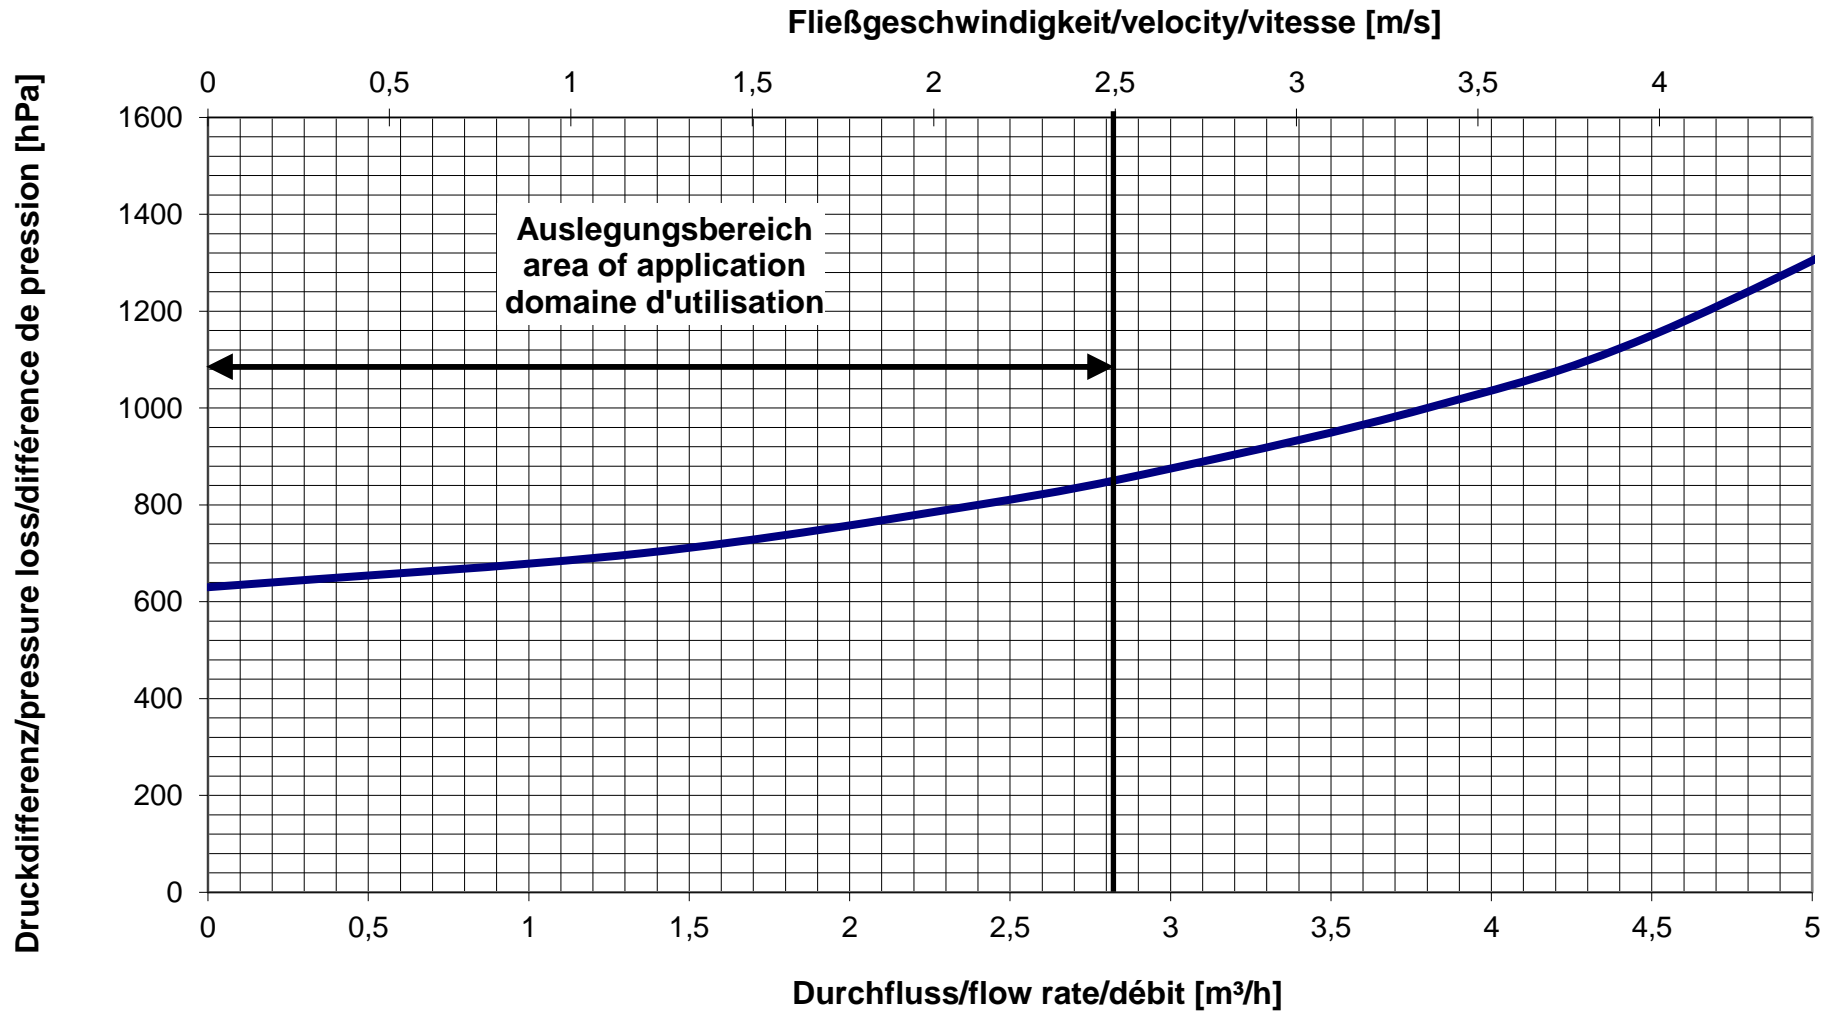

Durchflussdiagramm/Flow Diagram/Diagramme de débit KEMPER 'Protect' Systemtrenner BA, Figur 360

DN 15

Durchflussdiagramm/Flow Diagram/Diagramme de débit KEMPER 'Protect' Systemtrenner BA, Figur 360

DN 20

Durchflussdiagramm/Flow Diagram/Diagramme de débit KEMPER 'Protect' Systemtrenner BA, Figur 360

Durchflussdiagramm/Flow Diagram/Diagramme de débit KEMPER 'Protect' Systemtrenner BA, Figur 360

DN 32

Durchflussdiagramm/Flow Diagram/Diagramme de débit KEMPER 'Protect' Systemtrenner BA, Figur 360

Durchflussdiagramm/Flow Diagram/Diagramme de débit KEMPER 'Protect' Systemtrenner BA, Figur 360