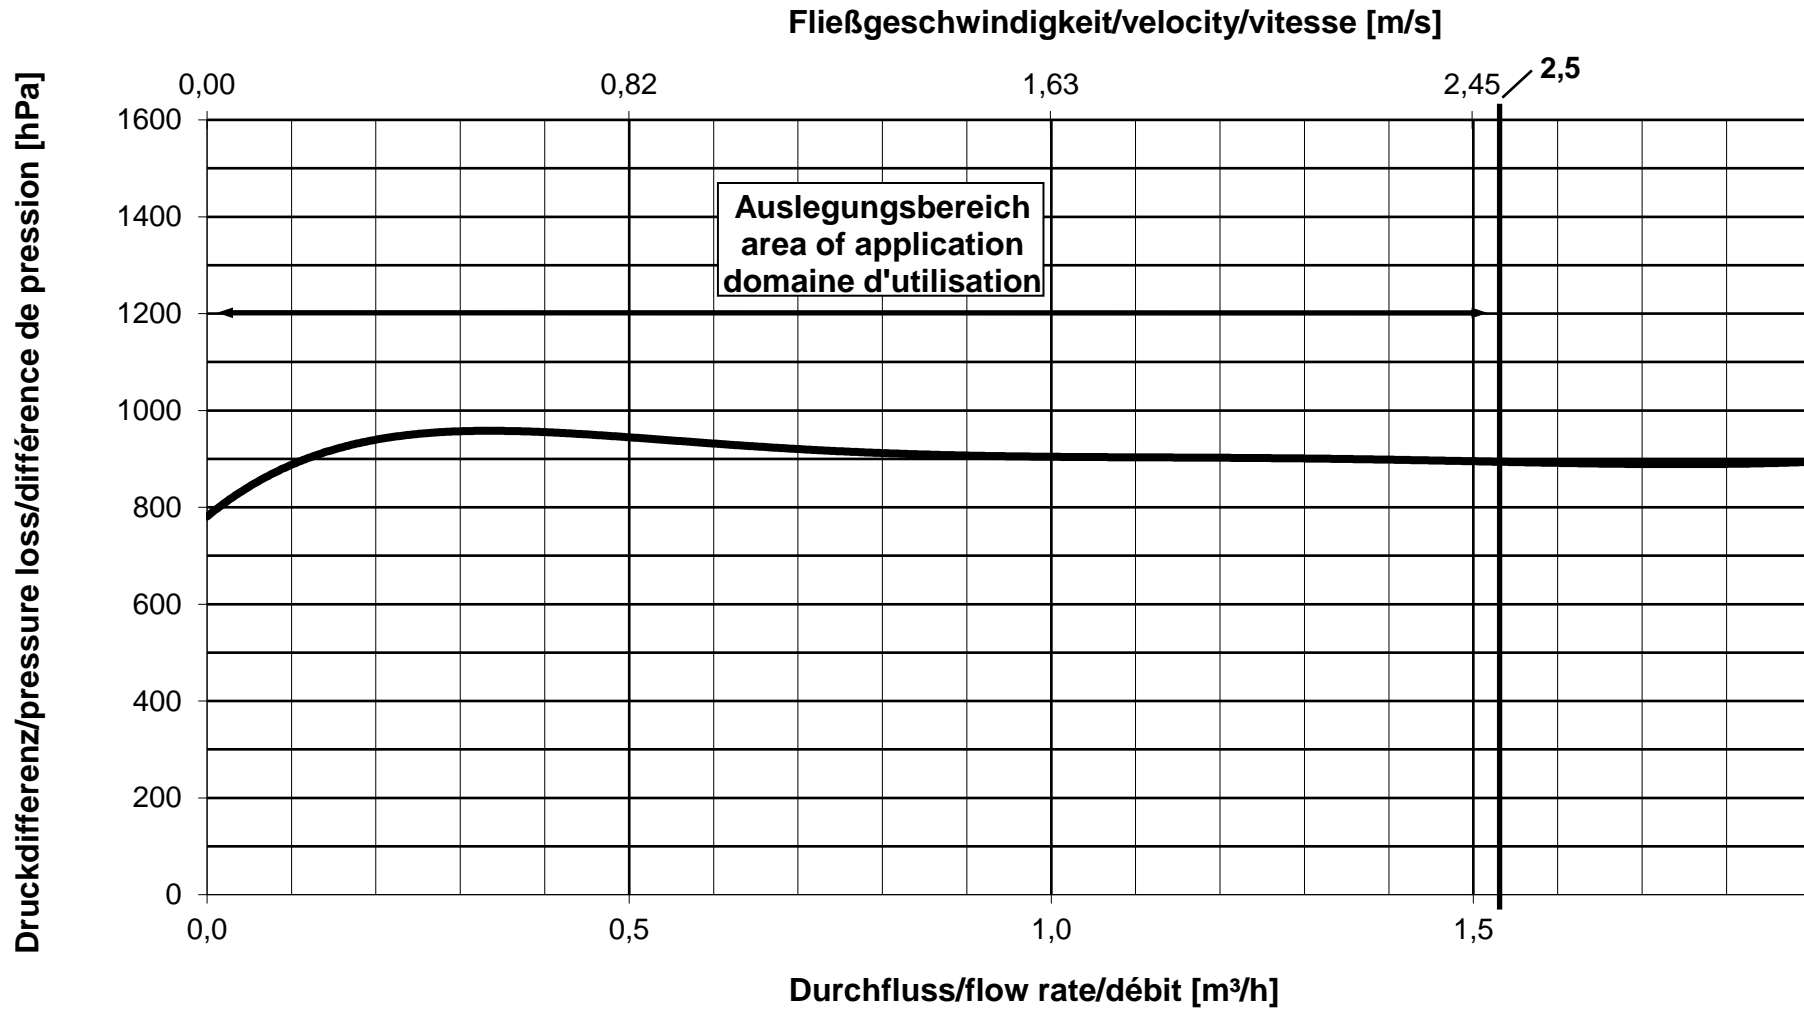

# Durchflussdiagramm/Flow Diagram/Diagramme de débit KEMPER Rohrtrenner CA, Figur 362 2G

## DN 15

# Durchflussdiagramm/Flow Diagram/Diagramme de débit KEMPER Rohrtrenner CA, Figur 362 2G

DN 20