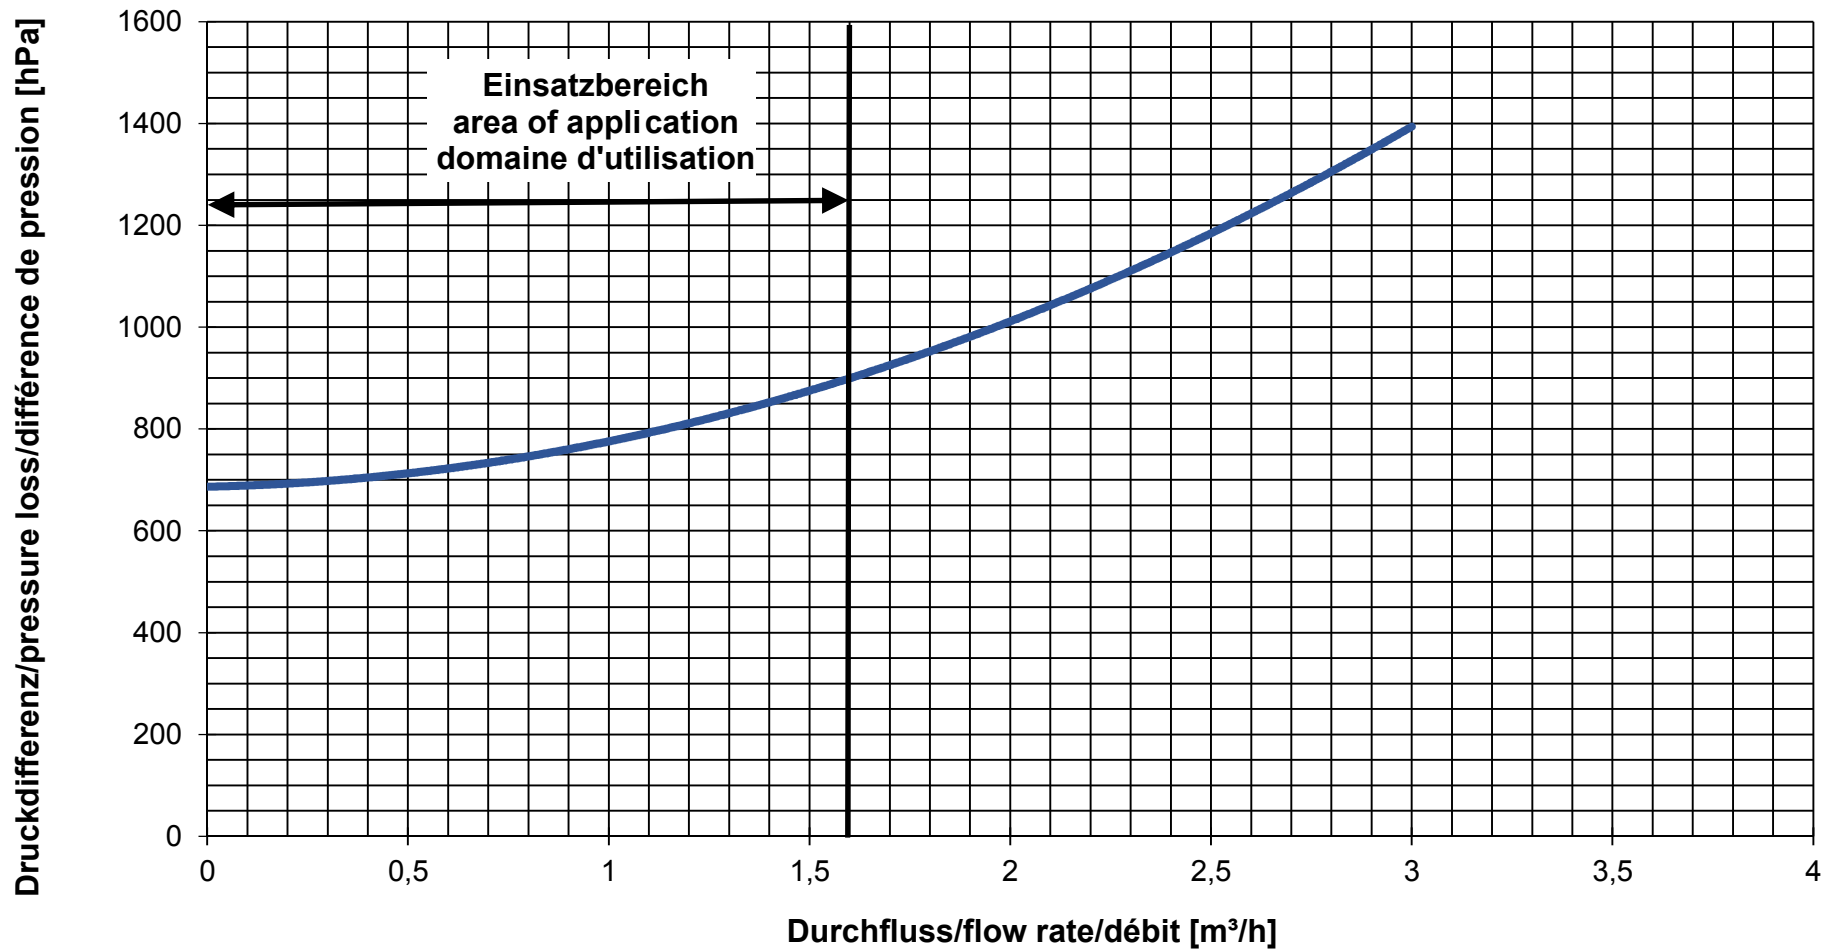

# Durchflussdiagramm/Flow Diagram/Diagramme de débit KEMPER FK-4 Systemtrenner-Auslaufventil BA, Figur 367

DN 15

# Durchflussdiagramm/Flow Diagram/Diagramme de débit KEMPER FK-4 Systemtrenner-Auslaufventil BA, Figur 367

DN 20

# Durchflussdiagramm/Flow Diagram/Diagramme de débit KEMPER FK-4 Systemtrenner-Auslaufventil BA, Figur 367

DN 25

# Durchflussdiagramm/Flow Diagram/Diagramme de débit KEMPER FK-4 Systemtrenner-Auslaufventil BA, Figur 367

DN 50