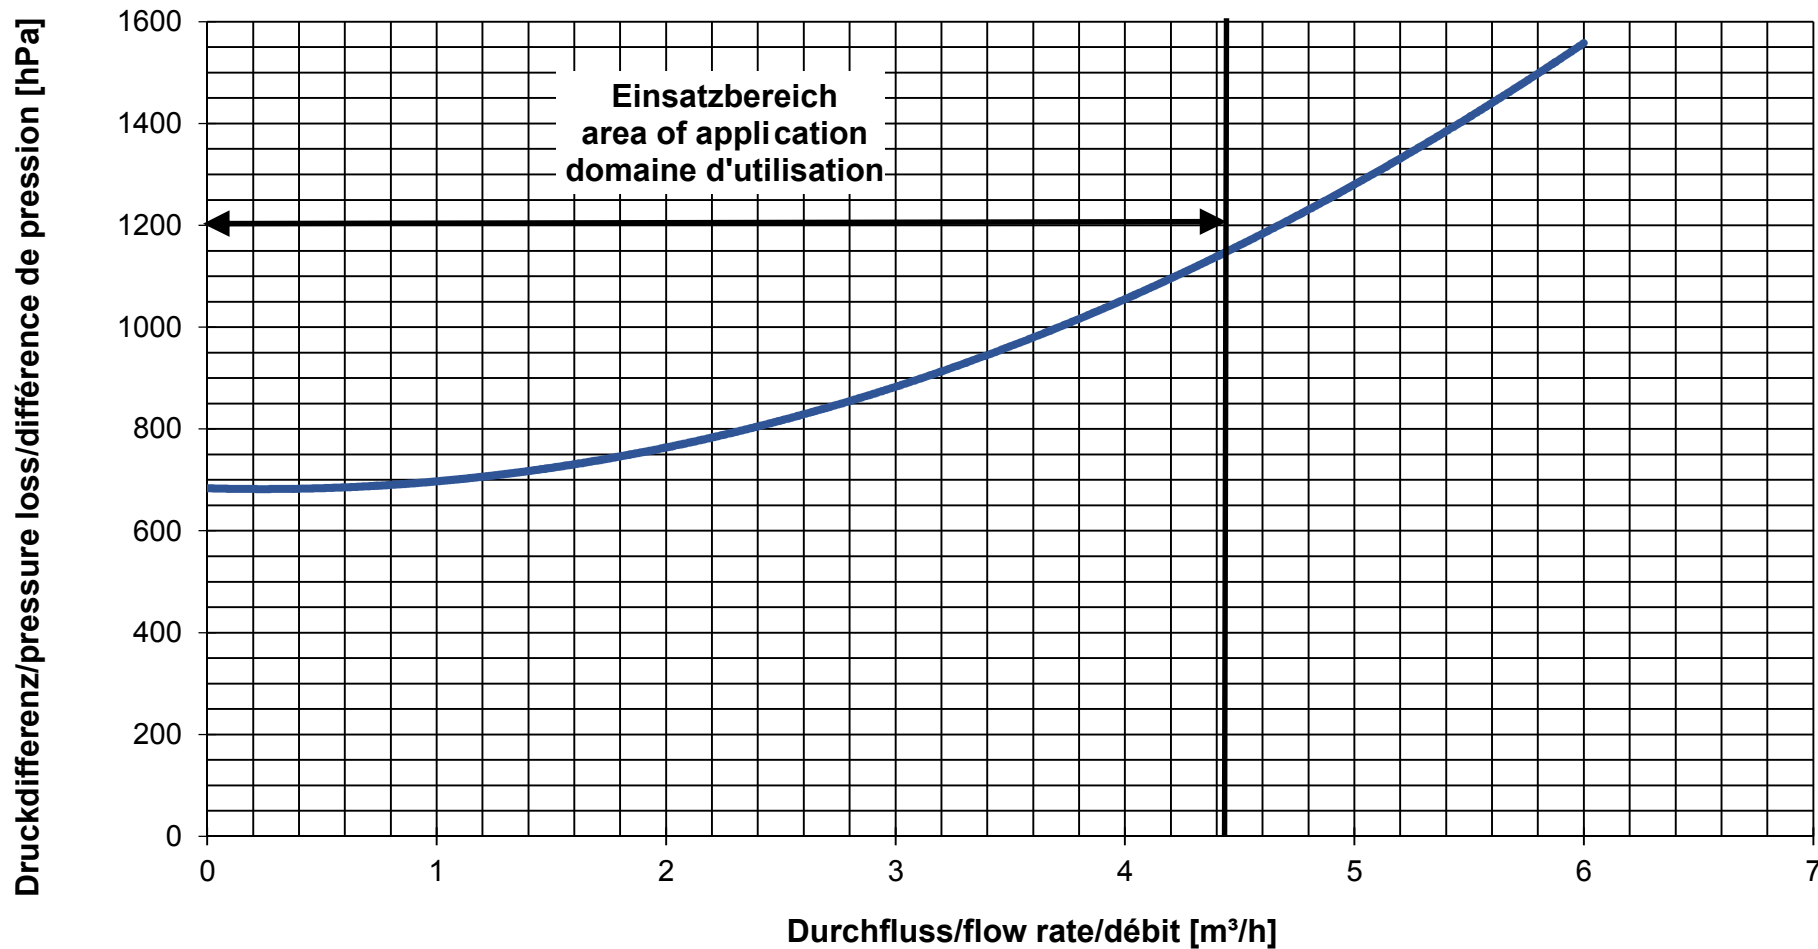

# Durchflussdiagramm/Flow Diagram/Diagramme de débit KEMPER FK-4 Systemtrenner-Auslaufventil BA, Figur 367

DN 15

# Durchflussdiagramm/Flow Diagram/Diagramme de débit KEMPER FK-4 Systemtrenner-Auslaufventil BA, Figur 367

DN 20

# Durchflussdiagramm/Flow Diagram/Diagramme de débit KEMPER FK-4 Systemtrenner-Auslaufventil BA, Figur 367

DN 25

# Durchflussdiagramm/Flow Diagram/Diagramme de débit KEMPER FK-4 Systemtrenner-Auslaufventil BA, Figur 367

DN 50