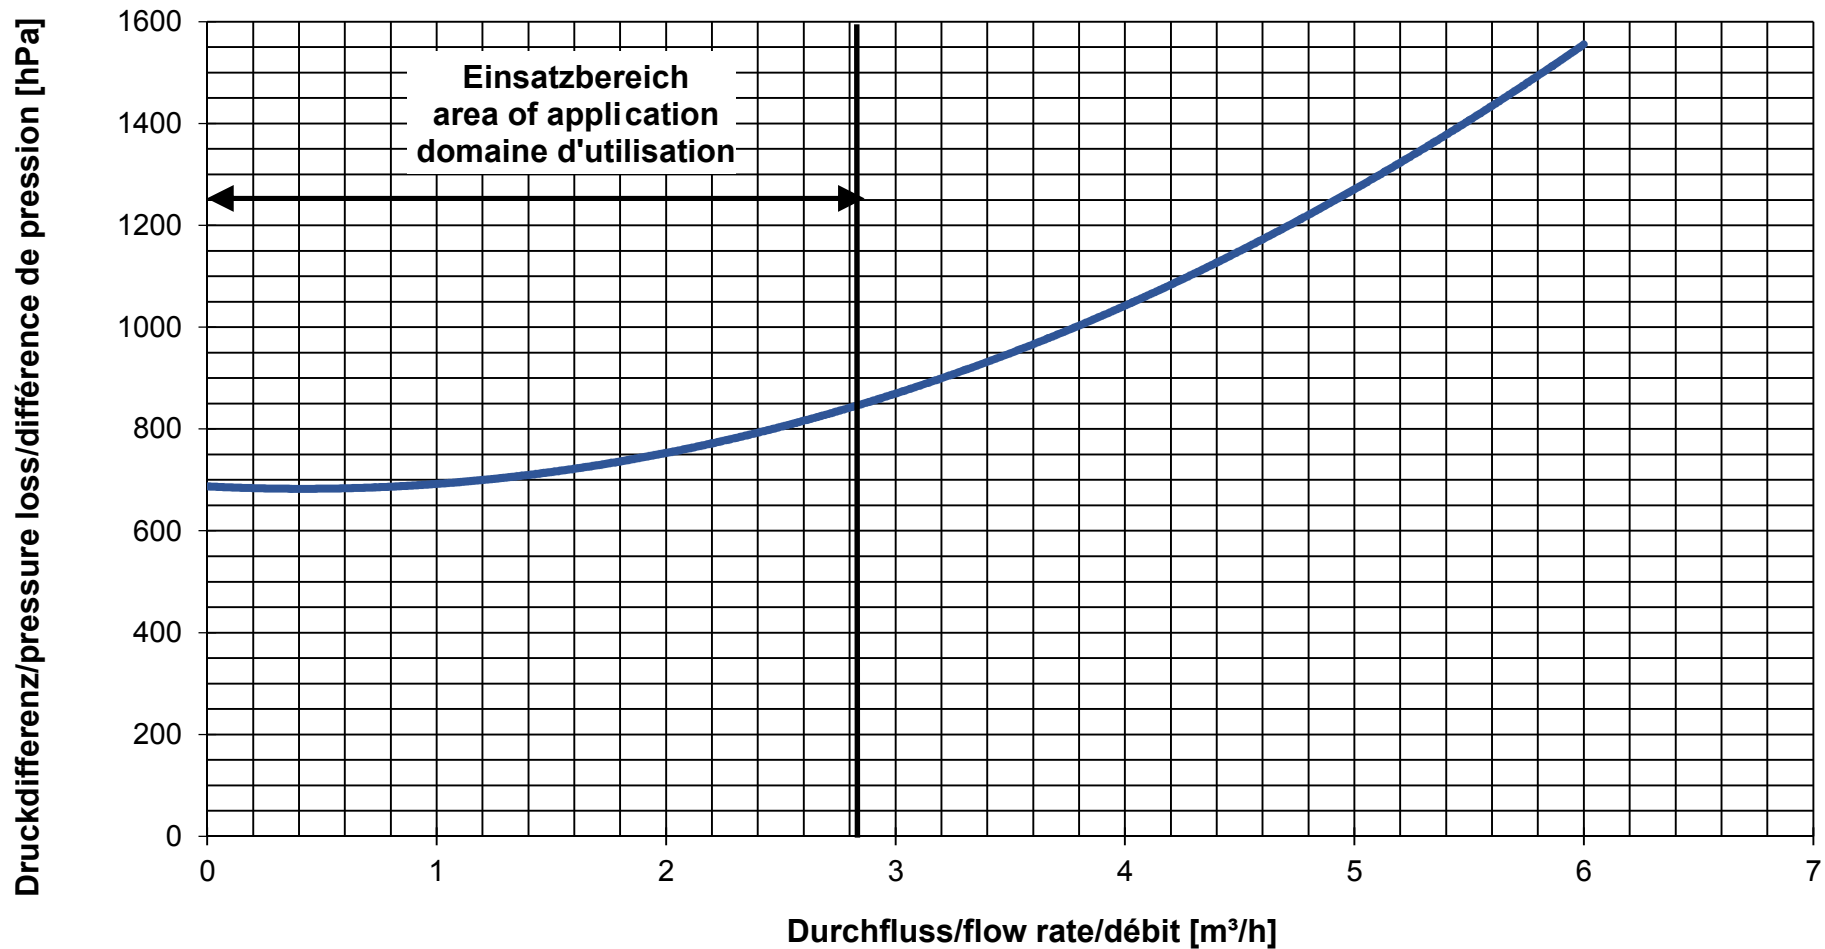

# Durchflussdiagramm/Flow Diagram/Diagramme de débit KEMPER FK-4 Systemtrenner-Auslaufventil BA, Figur 367

DN 15

# Durchflussdiagramm/Flow Diagram/Diagramme de débit KEMPER FK-4 Systemtrenner-Auslaufventil BA, Figur 367

DN 20

# Durchflussdiagramm/Flow Diagram/Diagramme de débit KEMPER FK-4 Systemtrenner-Auslaufventil BA, Figur 367

DN 25

# Durchflussdiagramm/Flow Diagram/Diagramme de débit KEMPER FK-4 Systemtrenner-Auslaufventil BA, Figur 367

DN 50