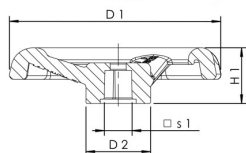

Productkenmerken

- Kleur: rood
- passend voor stopkranen

Bestelnr.	voor DN	D1 (mm)	D2 (mm)	H1 (mm)	S1 (mm)	voor serie	Gewicht (kg)
G01000600612000	15-20	60	19	17,5	6	rvs	0,02
G01000600712000	15-20	60	19	17,5	7	brons	0,02
G01000700813200	25-40	70	21,5	18,5	8	brons en rvs	0,02
G01000900915000	50	90	25	23,5	9	brons en rvs	0,04
G01001201218000	65-80	120	30	26	12	brons	0,09