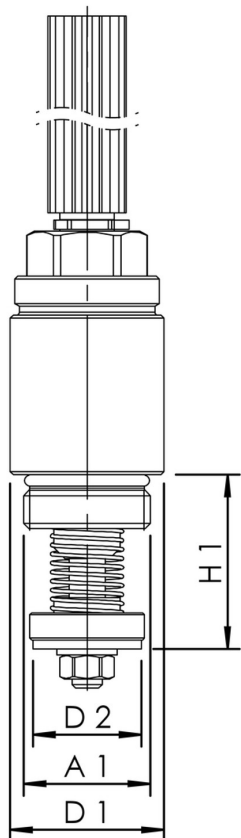

Productkenmerken

- EPDM-afdichting zitting
- incl. traploos in te korten bedieningsspindel van kunststof
- met het medium in contact komende metalen delen van ontzinkingsvrij en corrosiebestendig brons, bestand tegen agressief water
- keerklep met sluitveer van rvs

Bestelnr.	DN	voor DN	D1 (mm)	D2 (mm)	H1 (mm)	diameter schacht binnen	draad	Gewicht (kg)
E01095610001500	15	15-20	25,5	18	29	26	M 21 x 1,25	0,20