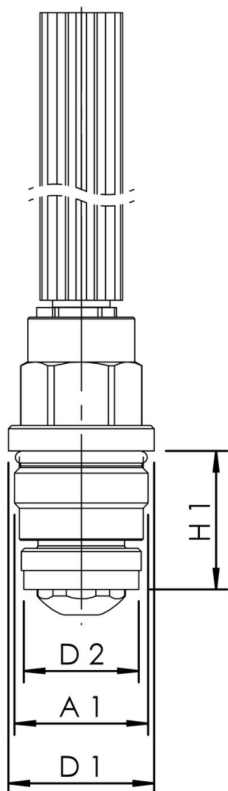

Productkenmerken

- voor het afsluiten, regelen en instellen
- met kegel van rvs
- EPDM-afdichting zitting
- incl. traploos in te korten bedieningsspindel van kunststof
- met het medium in contact komende metalen delen van ontzinkingsvrij en corrosiebestendig brons, bestand tegen agressief water

Bestelnr.	voor DN	diameter schacht binnen	draad	Gewicht (kg)
E010956001015KP	15-20	26	M 21 x 1,25	0,09
E010956001025KP	25-32	35	M 33 x 1,5	0,21