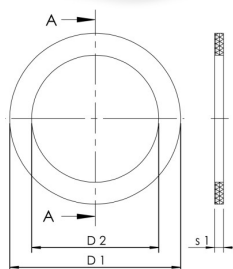

Productkenmerken

- past op koppelingen volgens figuur 476

Bestelnr.	voor DN	buitenste diameter	D1 (mm)	D2 (mm)	S1 (mm)	binnendiameter	Gewicht (kg)
C31004760701500	15	24	24	17	2	17	0,00
C31004760702000	20	30	30	23	2	23	0,00
C31004760702500	25	39	39	29	2	29	0,00
C31004760703200	32	44,5	44,5	35	2	35	0,00
C31004760704000	40	50,5	50,5	41	2	41	0,00
C31004760705000	50	66	66	53	3	53	0,00
C31004760706500	65	84,7	84,7	73	3	73	0,01
C31004760708000	80	97	97	84	3	84	0,01