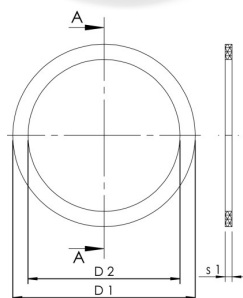

Productkenmerken

- passend voor schuin zittende bovendelen

Bestelnr.	voor DN	buitenste diameter	D1 (mm)	D2 (mm)	S1 (mm)	binnendiameter	Gewicht (kg)
C31001730701500	15	26,5	26,5	21	1,5	21	0,00
C31001730702000	20	32,5	32,5	26,5	1,5	26,5	0,00
C31001730702500	25	40	40	33,3	1,5	33,3	0,00
C31001730703200	32	50	50	42	1,5	42	0,00
C31001730704000	40	58	58	48	1,5	48	0,00
C31001730705000	50	70	70	60	2	60	0,00
C31001730706500	65	88	88	75,2	2	75,2	0,00
C31001730708000	80	102	102	88	2	88	0,01