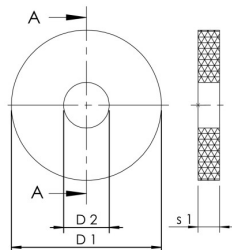

Productkenmerken

- voor afsluiters compleet van brons volgens figuur 135, 173, 176 en 190 met bovenliggende lippendichting, gefabriceerd tot 05/2006, en afsluiter-keerklep-combinatie compleet van brons volgens figuur 145, met bovenliggende lippendichting, gefabriceerd tot 05/2006
- Kleur: wit

Bestelnr.	voor DN	D1 (mm)	D2 (mm)	S1 (mm)	Gewicht (kg)
B91001731401500	15	16,4	5,5	3	0,00
B91001731402000	20	22	5,5	3	0,00
B91001731402500	25	28	6,5	4	0,01
B91001731403200	32	36	8,5	4	0,01
B91001731404000	40	41,5	8,5	5	0,01
B91001731405000	50	53	10,5	5	0,02
B91001731406500	65	68	10,5	5	0,04
B91001731408000	80	81	10,5	5	0,06