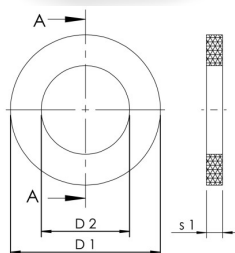

Productkenmerken

- voor stopkranen compleet van brons figuur 135, 173 en 190 met onderliggende lippendichting, fabricage vanaf 06-2006, en afsluiter-keerklep-combinatie compleet van brons, figuur 145, met onderliggende lippendichting, fabricage vanaf 06-2006

Bestelnr.	DN	voor DN	buitenste diameter	D1 (mm)	D2 (mm)	S1 (mm)	binnendiameter	Gewicht (kg)
B91001700701500	15	15	16,4	16,4	7	3	7	0,00
B91001730802000	20	20	22	22	11	3	11	0,00
B91001730802500	25	25	28	28	16,5	3	16,5	0,00
B91001730803200	32	32	36	36	16,5	4	16,5	0,00
B91001700704000	40	40	41,5	41,5	9,6	4	9,6	0,01
B91001730805000	50	50	53	53	20	4	20	0,01
B91001730806500	65	65	68	68	29,5	4	29,5	0,01
B91001730808000	80	80	81	81	29,5	4	29,5	0,02