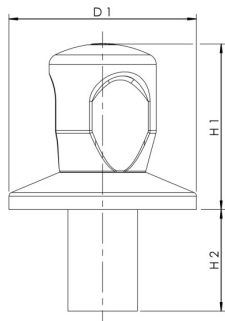

Productkenmerken

- verchromde bedieningsgreep van ABS-kunststof
- voor afsluiter-watermeter-combinatie RG120 figuur 854 02/05/07 en figuur 855 47 en voor afsluiter-watermeter-montageblok ECO-DUO figuur 853 07
- met verchromde opnamehuls
- verchromde schuifrozet
- eenvoudige montage door 90°-draaiing
- incl. rood en blauw markeerplaatje

Bestelnr.	voor DN	D1 (mm)	H1 (mm)	H2 (mm)	Gewicht (kg)
5961602000	20	70	62	38	0,22