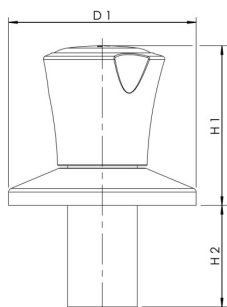

### Productkenmerken

- verchromde bedieningsgreep van zink
- voor afsluiter-watermeter-combinatie RG120 figuur 854 02/05/07 en figuur 855 47 en voor afsluiter-watermeter-montageblok ECO-DUO figuur 853 07
- met verchromde opnamehuls
- verchromde schuifrozet
- eenvoudige montage door 90°-draaiing
- incl. rood en blauw markeerplaatje

Bestelnr.	voor DN	D1 (mm)	H1 (mm)	H2 (mm)	Gewicht (kg)
5961102000	20	70	60	38	0,31