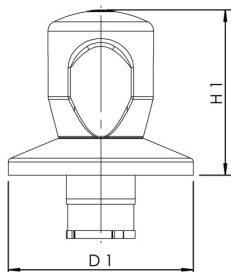

Productkenmerken

- past op appendages UP-PLUS, UP-ETA-THERM, UP-VAV en afsluiter-watermeter-combinatie CLASSIC
- verchromde bedieningsgreep van ABS-kunststof
- verchromde schuifrozet
- met klem voor bevestiging in kunststof schacht van inbouw-appendages
- incl. rood en blauw markeerplaatje
- voor afsluiters DN 25 kiezen

Bestelnr.	voor DN	D1 (mm)	H1 (mm)	diameter schacht binnen	draad	Gewicht (kg)
5900001500	15-20	70	63	26	M 21 x 1,25	0,19
5900002500	25-32	70	63	35	M 33 x 1,5	0,20