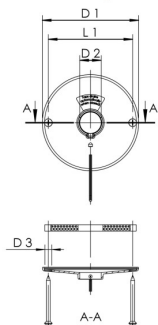

Productkenmerken

- voor het afdekken van wandschade
- van messing, oppervlak verchroomd
- incl. bevestigingsmateriaal
- met afdichtingsmanchet
- geschikt voor afbeelding 577 en 579

Bestelnr.	D1 (mm)	D2 (mm)	D3 (mm)	L1 (mm)	Gewicht (kg)
5771201500	120	26,5	8,5	105	0,29