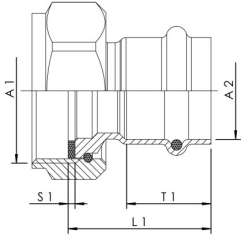

Productkenmerken

- delen die met het medium in contact komen van rvs
- met wartelmoer voor vlakdichtende aansluiting incl. EPDM-afdichting
- persaansluiting voor Viega SANPRESS INOX rvs leidingen
- koppeling van messing, vernikkeld

Normen en certificaten

- volgens normen van het Duits federaal milieuagentschap
- NEN/NBN EN 1213
- ÜA-Reg.-Nr. R-15.2.3-21-17049, WIEN-ZERT

| Bestelnr. | DN | A1 | A2 (mm) | L1 (mm) | S1 (mm) | T1 (mm) | Gewicht (kg) |
|------------|----|---------|---------|---------|---------|---------|--------------|
| 4767001500 | 15 | G 3/4 | 15 | 34 | 2 | 21 | 0,06 |
| 4767001800 | 15 | G 3/4 | 18 | 35 | 2 | 21,5 | 0,07 |
| 4767002000 | 20 | G 1 | 22 | 39 | 2 | 24 | 0,10 |
| 4767002500 | 25 | G 1 1/4 | 28 | 42 | 2 | 24,5 | 0,15 |
| 4767003200 | 32 | G 1 1/2 | 35 | 44 | 2 | 22,5 | 0,19 |
| 4767004000 | 40 | G 1 3/4 | 42 | 58 | 2 | 31 | 0,30 |
| 4767005000 | 50 | G 2 3/8 | 54 | 64 | 2 | 39 | 0,52 |

Reserveonderdelen

- Doos met afdichtingsringen, figuur 476 99 001
- Afdichtingsring van EPDM, figuur C3100 476 07