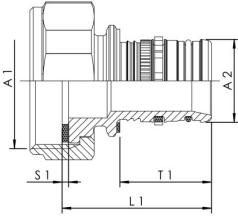

Productkenmerken

- met wartelmoer voor vlakdichtende aansluitdraad incl. afdichting
- persaansluiting voor Geberit MEPLA meerlaagse kunststof leidingen

Normen en certificaten

- volgens normen van het Duits federaal milieuagentschap
- NEN/NBN EN 1213
- ÚA-Reg.-Nr. R-15.2.3-21-17048, WIEN-ZERT

Bestelnr.	DN	da x s	A1	A2 (mm)	L1 (mm)	S1 (mm)	T1 (mm)	Gewicht (kg)
4764001600	15	16 x 2,25	G 3/4	15	39,5	2	27,5	0,06
4764001500	15	20 x 2,5	G 3/4	11,5	42	2	25	0,08
4764002000	20	26 x 3,0	G 1	20	48	2	32	0,14
4764002500	25	32 x 3,0	G 1 1/4	26	46,5	2	28	0,21
4764003200	32	40 x 3,5	G 1 1/2	33	53	2	34	0,37
4764004000	40	50 x 4,0	G 1 3/4	42	73	2	38	0,63
4764005000	50	63 x 4,5	G 2 3/8	54	103	2	67	1,13

Reserveonderdelen

- Doos met afdichtingsringen, figuur 476 99 001
- Afdichtingsring van EPDM, figuur C3100 476 07