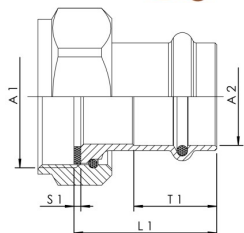

Productkenmerken

- van siliciumbrons of brons
- met wartelmoer voor vlakdichtende aansluiting incl. EPDM-afdichting
- persaansluiting voor Viega SANPRESS rvs leidingen of PROFIPRESS koperleidingen

Normen en certificaten

- volgens normen van het Duits federaal milieuagentschap
- NEN/NBN EN 1213
- ÜA-Reg.-Nr. R-15.2.3-21-17048, WIEN-ZERT

| Bestelnr. | DN | A1 | A2 (mm) | L1 (mm) | S1 (mm) | T1 (mm) | Gewicht (kg) |
|------------|----|---------|---------|---------|---------|---------|--------------|
| 4763001500 | 15 | G 3/4 | 15 | 34 | 2 | 22 | 0,07 |
| 4763001800 | 15 | G 3/4 | 18 | 36,5 | 2 | 22,5 | 0,07 |
| 4763002000 | 20 | G 1 | 22 | 39 | 2 | 24 | 0,11 |
| 4763002500 | 25 | G 1 1/4 | 28 | 41,5 | 2 | 24 | 0,15 |
| 4763003200 | 32 | G 1 1/2 | 35 | 43,5 | 2 | 26 | 0,20 |
| 4763004000 | 40 | G 1 3/4 | 42 | 58 | 2 | 36 | 0,33 |
| 4763005000 | 50 | G 2 3/8 | 54 | 54 | 3 | 39,5 | 0,55 |
| 4763006500 | 65 | G 3 | 76 | 97 | 3 | 54 | 1,66 |
| 4763008000 | 80 | G 3 1/2 | 89 | 97 | 3 | 42 | 2,00 |

Reserveonderdelen

- Doos met afdichtingsringen, figuur 476 99 001
- Afdichtingsring van EPDM, figuur C3100 476 07