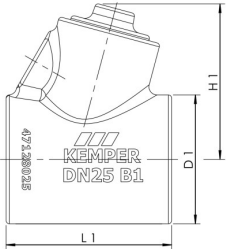

### Productkenmerken

- past op MULTI-T-STUK figuur 128 0G, KHS temperatuursensor Pt1000 figuur 628 0G en temperatuursensor voor KHS HS2 hygiënespoeler figuur 689 00
- geschuimd polyethyleen, geluidsisolerend
- eenvoudige montage door middel van sluitclips of met lijm diffusiedicht af te sluiten

### Technische gegevens

- min. bedrijfstemperatuur -40 °C
- max. bedrijfstemperatuur 90 °C

Bestelnr.	voor DN	D1 (mm)	H1 (mm)	L1 (mm)	Gewicht (kg)
4712801500	15	65	90,7	95	0,05
4712802000	20	70	94	98	0,05
4712802500	25	80	96,4	103	0,04
4712803200	32	90	103,7	108	0,05
4712804000	40	120	104,7	113	0,05
4712805000	50	140	114,4	127,5	0,09