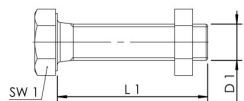

Productkenmerken

- van rvs 1.4301
- met zeskantmoer

Bestelnr.	voor DN	D1 (mm)	L1 (mm)	Gewicht (kg)
429M125000	15-25	12	50	0,07
429M165000	32-50	16	50	0,13
429M166000	65-125	16	60	0,15
429M207500	150-200	20	75	0,29