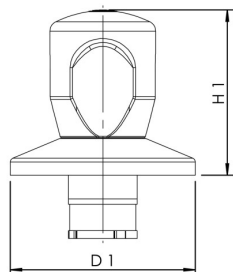

Caractéristique du produit

- convient aux séries de robinets UP-PLUS, UP-VA et aux séries de robinets d'arrêt-compteur d'eau CLASSIC
- poignée de commande chromée en plastique ABS
- rosace coulissante chromée
- avec unité de serrage pour la fixation dans la tige en plastique des robinets encastrés
- y compris pastilles rouge et bleue
- veuillez choisir DN 25 pour les robinets d'arrêt de flux intégral UP-VAV

Numéro de commande	Pour DN	D1 (mm)	H1 (mm)	Diamètre de la tige à l'intérieur	Filetage	Poids (kg)
5900001500	15-20	70	63	26	M 21 x 1,25	0,19
5900002500	25-32	70	63	35	M 33 x 1,5	0,20