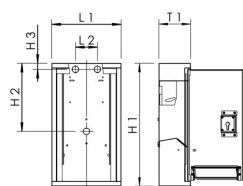

Caractéristique du produit

- Equipement:
 - aucun
 - aucune prise
- verrouillable, en acier inoxydable, surface polie
- cadre avec porte à cylindre profilé comme serrure à mortaise, clé incluse
- modifiable et interchangeable sur une installation de fermeture existante
- porte avec passage rabattable intégré pour le raccordement des tuyaux et des câbles pour la sécurité même pendant l'utilisation
- transformable par le client pour obtenir une serrure KABA CH
- Serrure avec un numéro de clé identique sur demande, autres équipements sur demande

Numéro de commande	DN	H1 (mm)	H2 (mm)	H3 (mm)	L1 (mm)	L2 (mm)	T1 (mm)	Poids (kg)
2130001500	15	510	282,5	25	288	91	132	8,52

Pièce de rechange

- Serrure de porte pour armoire murale TRESOR, Figure 210 99 002
- Serrure de porte TRESOR avec numéro de clé uniforme, Figure 210 99 003
- Plaque de montage TRESOR pour prises de courant, Figure E2120 210 03