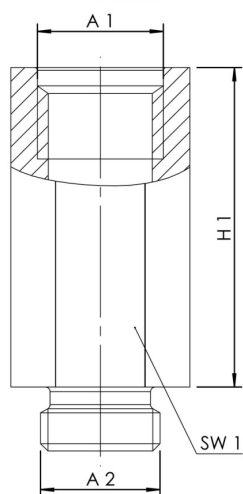

Produktmerkmale

- passend für alle Armaturen und Verschraubungen mit Entleerungsbohrung
- aus Rotguss
- Länge 35 mm

Bestellnr.	DN	für DN	für DN bei Flanscharmaturen	A1	A2	H1 (mm)	SW1 (mm)	Gewicht (kg)
J61094730000600	8	15-50	15-25	G 1/4	G 1/4	35	17	0,06