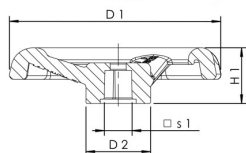

### Produktmerkmale

- Farbton: rot
- passend für Freistrom-Absperrventile

Bestellnr.	für DN	D1 (mm)	D2 (mm)	H1 (mm)	S1 (mm)	für Baureihe	Gewicht (kg)
G01000600612000	15-20	60	19	17,5	6	Edelstahl	0,02
G01000600712000	15-20	60	19	17,5	7	Rotguss	0,02
G01000700813200	25-40	70	21,5	18,5	8	Rotguss und Edelstahl	0,02
G01000900915000	50	90	25	23,5	9	Rotguss und Edelstahl	0,04
G01001201218000	65-80	120	30	26	12	Rotguss	0,09