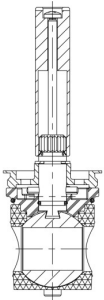

Produktmerkmale

- bestehend aus Spindel, drehbar gelagertem Edelstahl-Schliesskörper und EPDM-Dichtungskörper

Bestellnr.	für DN	Gewicht (kg)
E012068600020KP	15-20	0,22
E012068600025KP	25	0,29
E012068600032KP	32	0,30