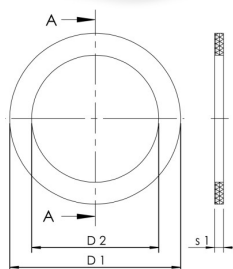

Produktmerkmale

- passend für Verschraubungen nach Figur 476

Bestellnr.	für DN	Aussendurchmesser	D1 (mm)	D2 (mm)	S1 (mm)	Innendurchmesser	Gewicht (kg)
C31004760701500	15	24	24	17	2	17	0,00
C31004760702000	20	30	30	23	2	23	0,00
C31004760702500	25	39	39	29	2	29	0,00
C31004760703200	32	44,5	44,5	35	2	35	0,00
C31004760704000	40	50,5	50,5	41	2	41	0,00
C31004760705000	50	66	66	53	3	53	0,00
C31004760706500	65	84,7	84,7	73	3	73	0,01
C31004760708000	80	97	97	84	3	84	0,01