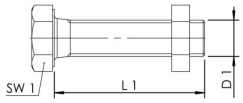

**Produktmerkmale**

- aus Edelstahl 1.4301
- mit Sechskantmutter

Bestellnr.	für DN	D1 (mm)	L1 (mm)	Gewicht (kg)
429M125000	15-25	12	50	0,07
429M165000	32-50	16	50	0,13
429M166000	65-125	16	60	0,15
429M207500	150-200	20	75	0,29