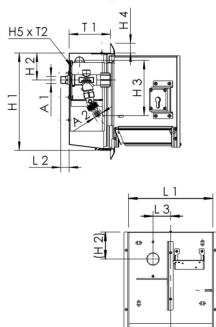

Produktmerkmale

- Ausstattung:
 - Geräteanschlussventil
 - keine Steckdose
- im geschlossenen Zustand medienberührte Metallteile aus entzinkungsfreiem und korrosionsbeständigem Rotguss, beständig gegen aggressives Wasser
- verschliessbar, aus Edelstahl, Oberfläche geschliffen
- als Versorgungseinheit zur zentralen Wasserversorgung
- Blendrahmen mit Tür mit Profil-Schliesszylinder als Steckschloss inkl. Bartschlüsseln
- umrüst- und austauschbar auf eine bestehende Schliessanlage
- bauseits umrüstbar auf CH-KABA-Schlossausführung
- Tür mit integrierter Klappdurchführung für Schlauch- bzw. Kabelanschluss zur Sicherheit auch während des Gebrauchs
- wartungsfreie EPDM-Spindelabdichtung
- Kegel mit innenliegender RV-Feder
- bauseits beliebig verlängerbar
- mit Funktionsbelüfter zur automatischen Entleerung
- integrierter RV und Rohrbelüfter als Sicherungskombination HD
- Rohraussengewinde
- Betätigungsgriff mit blauem Signierplättchen
- totraumfrei
- inkl. Schlauchkupplung für gängige Stecksysteme
- Schloss mit einheitlicher Schlüsselnummer auf Anfrage, weitere Ausstattungen auf Anfrage

Technische Daten

- Druckstufe PN 16

Bestellnr.	DN	A1	A2	H1 (mm)	H2 (mm)	H3 (mm)	H4 (mm)	H5 (mm)	L1 (mm)	L2 (mm)	L3 (mm)	T1 (mm)	T2 (mm)	Durchfluss bei 0,05 MPa (l/s)	Durchfluss bei 0,1 MPa (l/s)
2110801500	15	R 1/2	G 3/4	283,5	78,5	160	28	114	245	25	51,3	121,5	56	0,4	0,67

Bestellnr.	Durchfluss bei 0,15 MPa (l/s)	Gewicht (kg)
2110801500	0,8	8,10

Ersatzteile

- Schlosshalter TRESOR, Figur 210 98 001
- Bedienkappe, Figur 590 03 001
- Türschloss für Wandschränke TRESOR, Figur 210 99 002
- TRESOR Türschloss mit einheitlicher Schlüsselnummer, Figur 210 99 003
- Schlauchverschraubung für Wandschränke TRESOR, Figur G3101 210 07