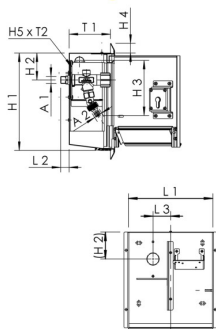

Produktmerkmale

- Ausstattung:
 - Geräteanschlussventil
 - keine Steckdose
- im geschlossenen Zustand medienberührte Metallteile aus entzinkungsfreiem und korrosionsbeständigem Rotguss, beständig gegen aggressives Wasser
- verschliessbar, aus Edelstahl, Oberfläche geschliffen
- als Versorgungseinheit zur zentralen Wasserversorgung
- Blendrahmen mit Tür mit Profil-Schliesszylinder als Steckschloss inkl. Bartschlüsseln
- umrüst- und austauschbar auf eine bestehende Schliessanlage
- bauseits umrüstbar auf CH-KABA-Schlossausführung
- Tür mit integrierter Klappdurchführung für Schlauch- bzw. Kabelanschluss zur Sicherheit auch während des Gebrauchs
- wartungsfreie EPDM-Spindelabdichtung
- Kegel mit innenliegender RV-Feder
- bauseits beliebig verlängerbar
- mit Funktionsbelüfter zur automatischen Entleerung
- integrierter RV und Rohrbelüfter als Sicherungskombination HD
- Rohraussengewinde
- Betätigungsgriff mit blauem Signierplättchen
- tottraumfrei
- inkl. Schlauchkupplung für gängige Stecksysteme
- Schloss mit einheitlicher Schlüsselnummer auf Anfrage, weitere Ausstattungen auf Anfrage

Technische Daten

- Druckstufe PN 16

Bestellnr.	DN	A1	A2	H1 (mm)	H2 (mm)	H3 (mm)	H4 (mm)	H5 (mm)	L1 (mm)	L2 (mm)	L3 (mm)	T1 (mm)	T2 (mm)	Durchfluss bei 0,05 MPa (l/s)	Durchfluss bei 0,1 MPa (l/s)
2110801500	15	R 1/2	G 3/4	283,5	78,5	160	28	114	245	25	51,3	121,5	56	0,4	0,67

Bestellnr.	Durchfluss bei 0,15 MPa (l/s)	Gewicht (kg)
2110801500	0,8	8,10

Ersatzteile

- Bedienkappe, Figur 590 03 001
- Schlosshalter TRESOR, Figur 210 98 001
- Türschloss für Wandschränke TRESOR, Figur 210 99 002
- TRESOR Türschloss mit einheitlicher Schlüsselnummer, Figur 210 99 003
- Schlauchverschraubung für Wandschränke TRESOR, Figur G3101 210 07