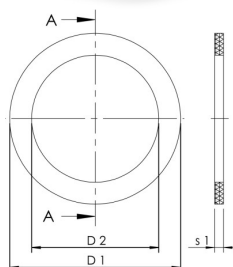

Produktmerkmale

- passend für Verschraubungen nach Figur 476

Bestellnr.	für DN	Außendurchmesser	D1 (mm)	D2 (mm)	S1 (mm)	Innendurchmesser	Gewicht (kg)
C31004760701500	15	24	24	17	2	17	0,00
C31004760702000	20	30	30	23	2	23	0,00
C31004760702500	25	39	39	29	2	29	0,00
C31004760703200	32	44,5	44,5	35	2	35	0,00
C31004760704000	40	50,5	50,5	41	2	41	0,00
C31004760705000	50	66	66	53	3	53	0,00
C31004760706500	65	84,7	84,7	73	3	73	0,01
C31004760708000	80	97	97	84	3	84	0,01