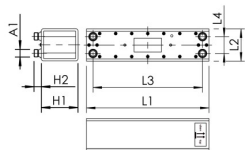

Produktmerkmale

- passend für Figur 920

Bestellnr.	A1	H1 (mm)	H2 (mm)	L1 (mm)	L2 (mm)	L3 (mm)	L4 (mm)	Gewicht (kg)
9209906000	G 1	160	32	535	140	478	73	14,93