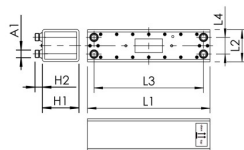

Produktmerkmale

- passend für Figur 920

Bestellnr.	A1	H1 (mm)	H2 (mm)	L1 (mm)	L2 (mm)	L3 (mm)	L4 (mm)	Gewicht (kg)
9209905000	G 1	140	35	535	140	478	73	13,62