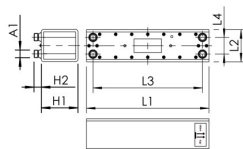

Produktmerkmale

- passend für Figur 920

Bestellnr.	A1	H1 (mm)	H2 (mm)	L1 (mm)	L2 (mm)	L3 (mm)	L4 (mm)	Gewicht (kg)
9209904000	G 1	120	40	535	140	478	73	11,99