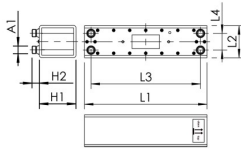

Produktmerkmale

- passend für Figur 920

Bestellnr.	A1	H1 (mm)	H2 (mm)	L1 (mm)	L2 (mm)	L3 (mm)	L4 (mm)	Gewicht (kg)
9209903000	G 1	100	40	535	140	478	73	10,70