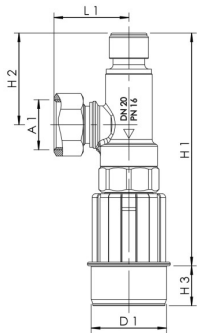

Produktmerkmale

- passend für Figur 915 und 925

Bestellnr.	A1	D1 (mm)	H1 (mm)	H2 (mm)	H3 (mm)	L1 (mm)	Gewicht (kg)
9160201700	G 1	50	154,8	61	26,5	49,8	0,58