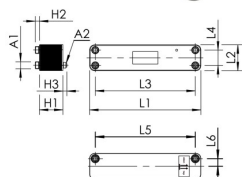

Produktmerkmale

- passend für Figur 910

Bestellnr.	A1	A2	H1 (mm)	H2 (mm)	H3 (mm)	L1 (mm)	L2 (mm)	L3 (mm)	L4 (mm)	L5 (mm)	L6 (mm)	Gewicht (kg)
9109906000	G 1	G 1/4	108	20	15	532	124	478	73	478	36,5	10,39