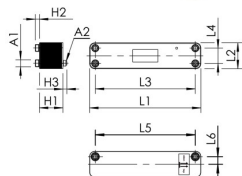

Produktmerkmale

- passend für Figur 910

Bestellnr.	A1	A2	H1 (mm)	H2 (mm)	H3 (mm)	L1 (mm)	L2 (mm)	L3 (mm)	L4 (mm)	L5 (mm)	L6 (mm)	Gewicht (kg)
9109905000	G 1	G 1/4	94,5	20	15	532	124	478	73	478	36,5	9,37