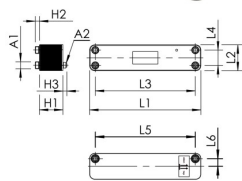

Produktmerkmale

- passend für Figur 910

Bestellnr.	A1	A2	H1 (mm)	H2 (mm)	H3 (mm)	L1 (mm)	L2 (mm)	L3 (mm)	L4 (mm)	L5 (mm)	L6 (mm)	Gewicht (kg)
9109904000	G 1	G 1/4	76,5	20	15	532	124	478	73	478	36,5	7,89