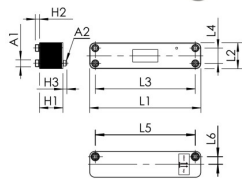

Produktmerkmale

- passend für Figur 910

Bestellnr.	A1	A2	H1 (mm)	H2 (mm)	H3 (mm)	L1 (mm)	L2 (mm)	L3 (mm)	L4 (mm)	L5 (mm)	L6 (mm)	Gewicht (kg)
9109903000	G 1	G 1/4	63	20	15	532	124	478	73	478	36,5	6,77