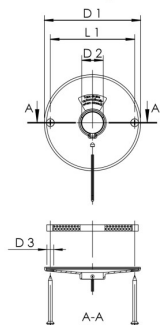

Produktmerkmale

- zum Abdecken von Wandschäden
- aus Messing, Oberfläche verchromt
- inkl. Befestigungsmaterial
- mit Dichtmanschette
- passend für Figur 577 und 579

Bestellnr.	D1 (mm)	D2 (mm)	D3 (mm)	L1 (mm)	Gewicht (kg)
5771201500	120	26,5	8,5	105	0,29