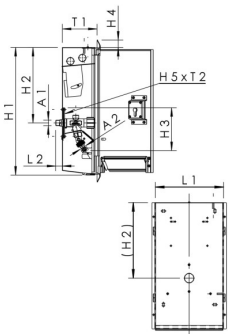

### Produktmerkmale

- Ausstattung:
  - Geräteanschlussventil
  - keine Steckdose
- im geschlossenen Zustand medienberührte Metallteile aus entzinkungsfreiem und korrosionsbeständigem Rotguss, beständig gegen aggressives Wasser
- verschließbar aus Edelstahl 1.4539 speziell für chlorhaltige Umgebungsbedingungen (z. B. Schwimmbäder), Oberfläche geschliffen
- als Versorgungseinheit zur zentralen Wasserversorgung
- Blendrahmen mit Tür mit Profil-Schließzylinder als Steckschloss inkl. Bartschlüsseln
- umrüst- und austauschbar auf eine bestehende Schließanlage
- bauseits umrüstbar auf CH-KABA-Schlossausführung
- Tür mit integrierter Klappdurchführung für Schlauch- bzw. Kabelanschluss zur Sicherheit auch während des Gebrauchs
- wartungsfreie EPDM-Spindelabdichtung
- Kegel mit innenliegender RV-Feder
- bauseits beliebig verlängerbar
- integrierter RV und Rohrbelüfter als Sicherungskombination HD
- Rohraußengewinde
- Betätigungsgriff mit blauem Signierplättchen
- totraumfrei
- inkl. Schlauchkupplung für gängige Stecksysteme
- Schloss mit einheitlicher Schlüsselnummer auf Anfrage, weitere Ausstattungen auf Anfrage

### Technische Daten

- Druckstufe PN 16

Bestellnr.	DN	A1	A2	H1 (mm)	H2 (mm)	H3 (mm)	H4 (mm)	H5 (mm)	L1 (mm)	L2 (mm)	T1 (mm)	T2 (mm)	Durchfluss bei 0,05 MPa (l/s)	Durchfluss bei 0,1 MPa (l/s)
2140801500	15	R 1/2	G 3/4	477,5	282,5	160	28	114	252,5	25	121,5	56	0,4	0,67