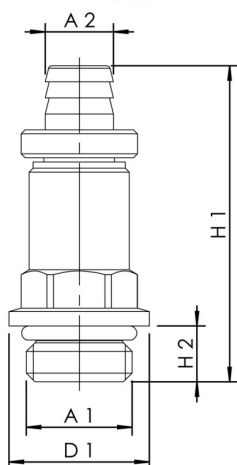

### Produktegenskaber

- Passer til alle armaturer og forskruninger med tømmehul
- Medieberørte metaldele i afzinkningsfrit og korrosionsbestandigt rødgods, modstandsdygtige over for aggressivt vand
- EPDM-sædepakning

### Tekniske data

- Maks. driftstemperatur 110 °C

| Ordrenr.        | VVS nummer | DN | til DN | til DN på flangearmaturer | A1    | A2 (mm) | D1 (mm) | H1 (mm) | H2 (mm) | kg   |
|-----------------|------------|----|--------|---------------------------|-------|---------|---------|---------|---------|------|
| J71091700000600 | 35346902   | 8  | 15-50  | 15-25                     | G 1/4 | 8,5     | 17,5    | 39,5    | 7       | 0,03 |