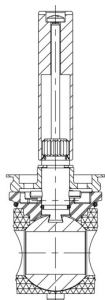

Produktegenskaber

- Består af spindel, drejeligt lukkeelement i rustfrit stål og EPDM-tætningselement

Ordrenr.	til DN	Vægt (kg)
E012068600020KP	15-20	0,22
E012068600025KP	25	0,29
E012068600032KP	32	0,30