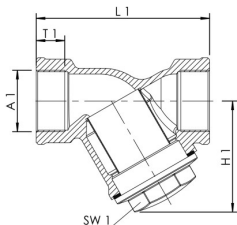

### Produktegenskaber

- Dobbelt sigteindsats, kan nemt udskiftes
- Indvendigt gevind
- Kan monteres såvel vandret som lodret

### Tekniske data

- Trykklasse PN 16
- Maks. driftstemperatur 200 °C
- Maskevidde udvendig støttesigte 0,6 mm
- Maskevidde indvendigt sigte 0,3 mm

Ordrenr.	VVS nummer	DN	A1	H1 (mm)	L1 (mm)	Str. 1 (mm)	T1 (mm)	Zeta	kvs (m <sup>3</sup> /h)	Vægt (kg)
6020001500	035344215	15	Rp 1/2	40	65	22	12	3,8	4,6	0,23
6020002000	035344220	20	Rp 3/4	50	75	24	14	4,5	7,5	0,40
6020002500	035344225	25	Rp 1	55	90	32	15	4,8	11,3	0,55
6020003200	035344232	32	Rp 1 1/4	70	112	36	17	3,5	21,7	0,89
6020004000	035344240	40	Rp 1 1/2	80	120	46	17	5	28,4	1,25
6020005000	035344250	50	Rp 2	95	150	55	20	4,4	47,1	1,80

### Reserve dele

- Doppelt si-indsats for snavssamler 602, Figur E3120 602 00