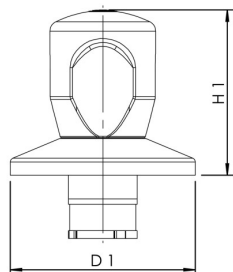

Ordrenr.	til DN	D1 (mm)	H1 (mm)	Diameter skaft indvendig	Gevind	Vægt (kg)
5900001500	15-20	70	63	26	M 21 x 1,25	0,19
5900002500	25-32	70	63	35	M 33 x 1,5	0,20