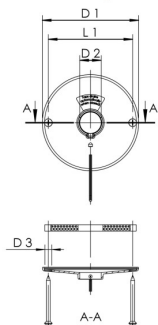

### Produktegenskaber

- til afdækning af skader på væggen
- i messing, overflade forkromet
- inkl. monteringsmateriale
- med tætningsmanchet
- passer til figur 577 og 579

Ordrenr.	D1 (mm)	D2 (mm)	D3 (mm)	L1 (mm)	Vægt (kg)
5771201500	120	26,5	8,5	105	0,29