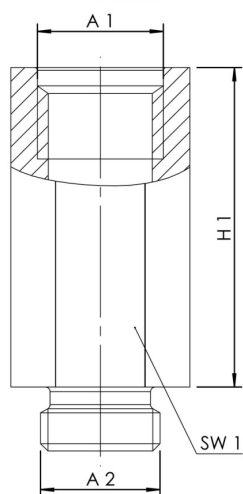

Atributy výrobku

- pasuje na všechny armatury s vypouštěcí ucpávkou
- z červeného bronzu
- délka 35 mm

Číslo objednávky	DN	pro DN	pro DN u přírubových armatur	A1	A2	H1 (mm)	OK1 (mm)	Hmotnost (kg)
J61094730000600	8	15-50	15-25	G 1/4	G 1/4	35	17	0.06