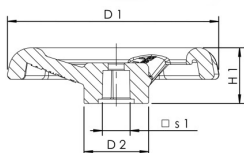

Atributy výrobku

- odstín barvy: červená
- vhodné pro uzavírací ventily volného proudu WESER a uzavírací ventil volného proudu s přírubovým připojením Figura 135 01/02

| Číslo objednávky | pro DN | D1 (mm) | D2 (mm) | H1 (mm) | S1 (mm) | pro modelovou řadu | Hmotnost (kg) |
|------------------|--------|------------|------------|------------|------------|-------------------------------|------------------|
| G01000600612000 | 15-20 | 60 | 19 | 17.5 | 6 | nerezová ocel | 0.02 |
| G01000600712000 | 15-20 | 60 | 19 | 17.5 | 7 | červený bronz | 0.02 |
| G01000700813200 | 25-40 | 70 | 21.5 | 18.5 | 8 | červený bronz a nerezová ocel | 0.02 |
| G01000900915000 | 50 | 90 | 25 | 23.5 | 9 | červený bronz a nerezová ocel | 0.04 |
| G01001201218000 | 65-80 | 120 | 30 | 26 | 12 | červený bronz | 0.09 |