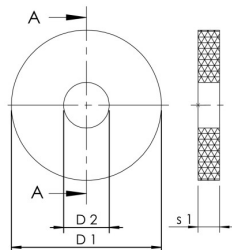

Atributy výrobku

- pro uzavírací ventily volného proudění kompletní z červeného bronzu podle Figury 135, 173, 176 a 190 s jazýčkovým těsněním nahore výroba do 05/2006, jakož i zpětný ventil s průtokovým tělesem kompletním z červeného bronzu podle Figury 145 s jazýčkovým těsněním nahore výroba do 05/2006
- Barva: bílá

Číslo objednávky	pro DN	D1 (mm)	D2 (mm)	S1 (mm)	Hmotnost (kg)
B91001731401500	15	16.4	5.5	3	0.00
B91001731402000	20	22	5.5	3	0.00
B91001731402500	25	28	6.5	4	0.01
B91001731403200	32	36	8.5	4	0.01
B91001731404000	40	41.5	8.5	5	0.01
B91001731405000	50	53	10.5	5	0.02
B91001731406500	65	68	10.5	5	0.04
B91001731408000	80	81	10.5	5	0.06